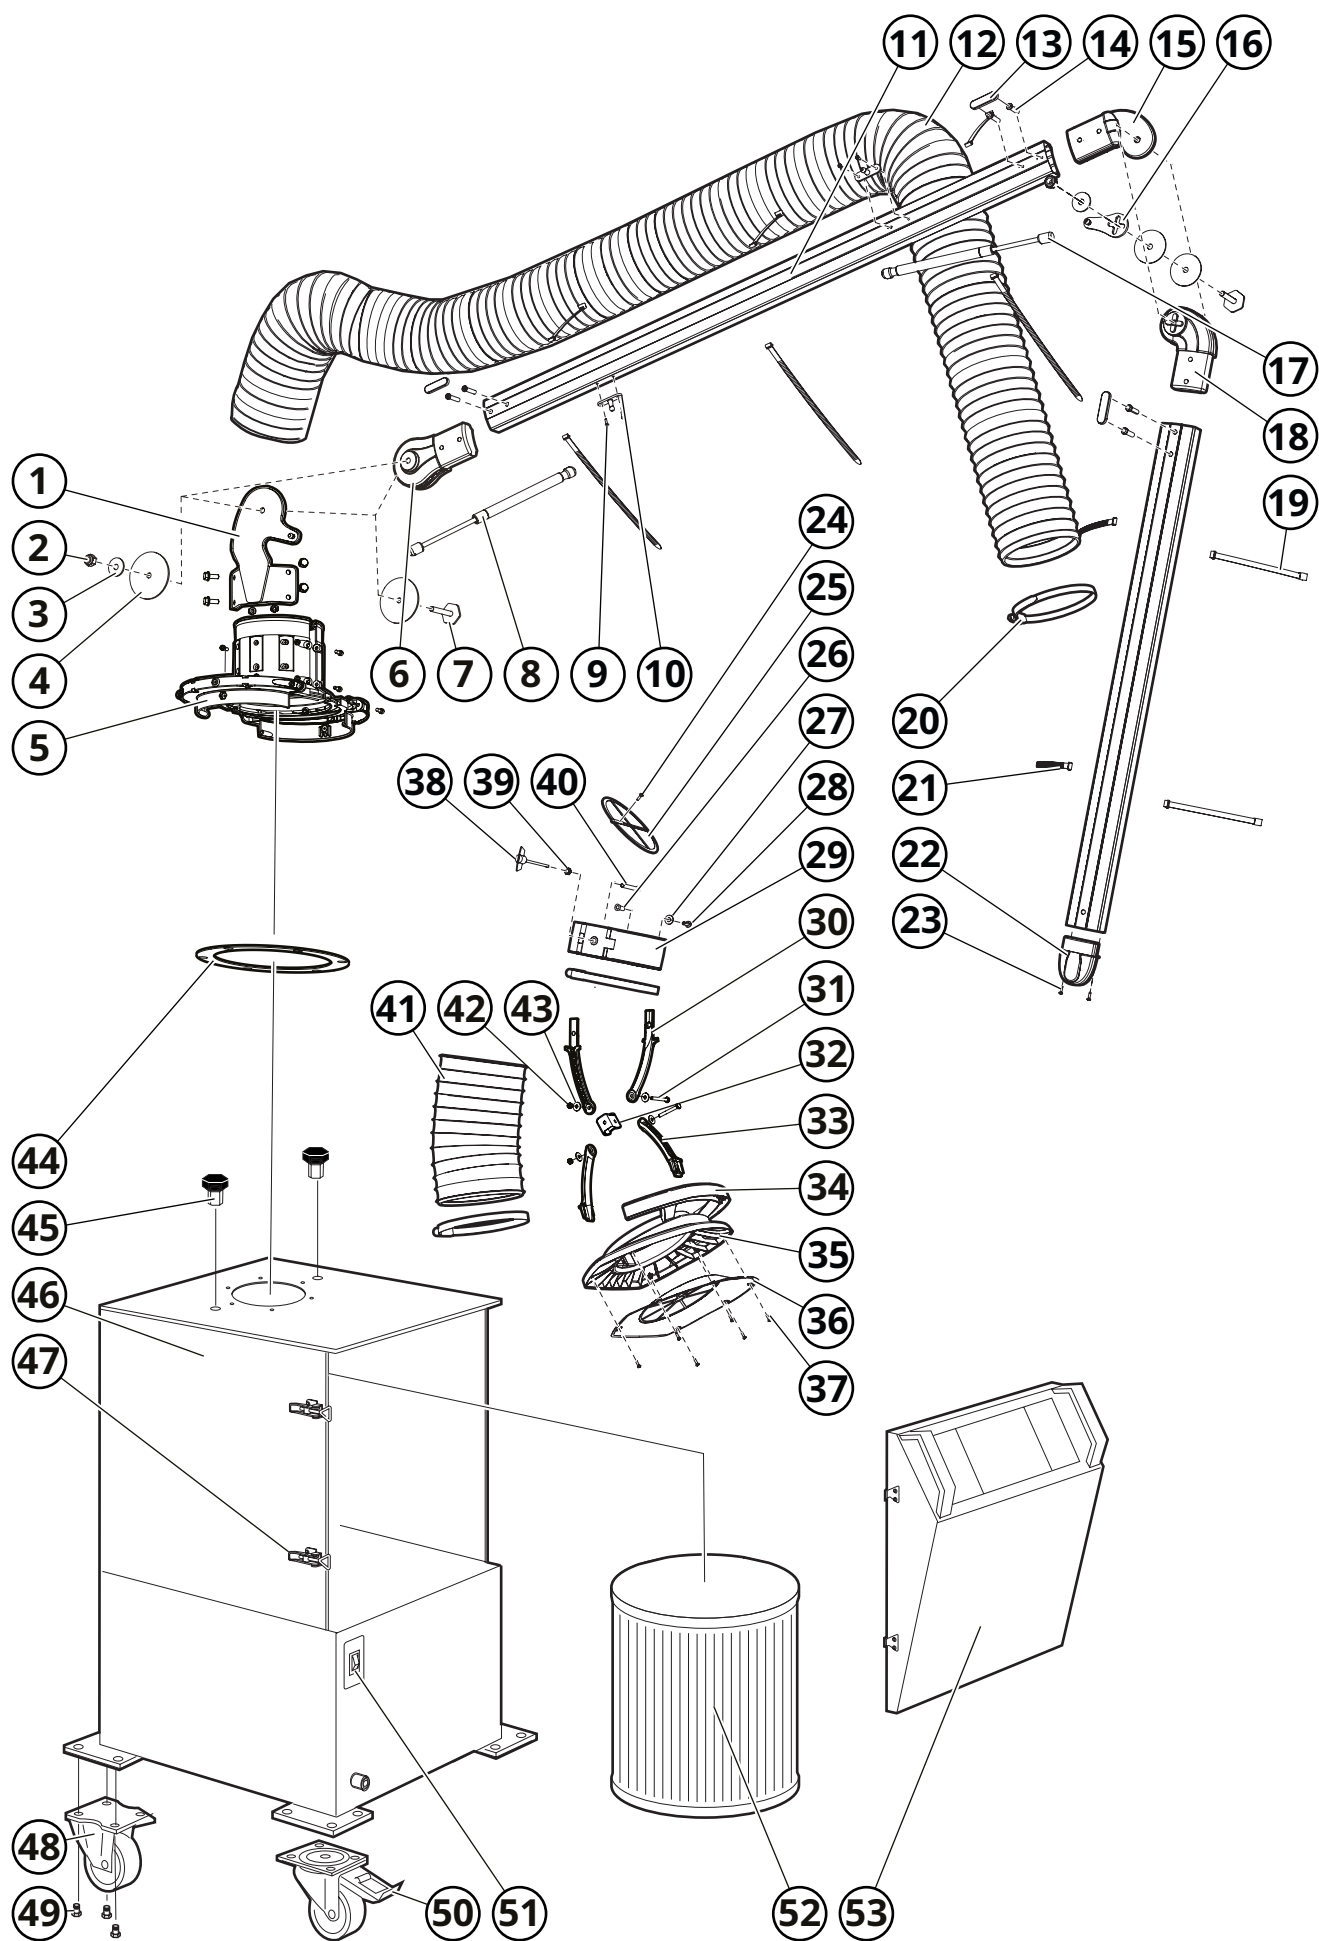

# MF

1

2

3

4

5

Ø 100 - 125 mm	A	B	C	D	E
PRF 2000	720	430	150	-	380
PRF 3000	1080	620	150	840	420

Ø 160 - 200 mm	A	B	C	D	E
PRF 2000	-	580	200	-	290
PRF 3000	1080	650	200	780	420

6

7

8

9

**10**

**11**

**12**

EXTRACTION ARMS · VEHICLE EXHAUST EXTRACTION · FANS · FILTERS · CURTAINS · CONTROLS