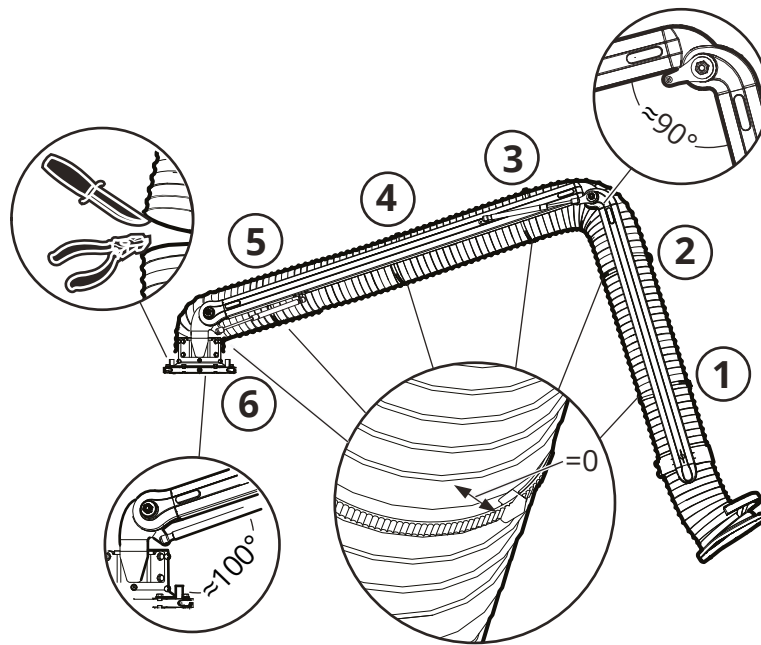

# MF

1

2

3

4

5

Ø 100 - 125 mm	A	B	C	D	E
PRF 2000	720	430	150	-	380
PRF 3000	1080	620	150	840	420

Ø 160 - 200 mm	A	B	C	D	E
PRF 2000	-	580	200	-	290
PRF 3000	1080	650	200	780	420

6

7

8

9

**10**

**11**

**12**

EXTRACTION ARMS · VEHICLE EXHAUST EXTRACTION · FANS · FILTERS · CURTAINS · CONTROLS