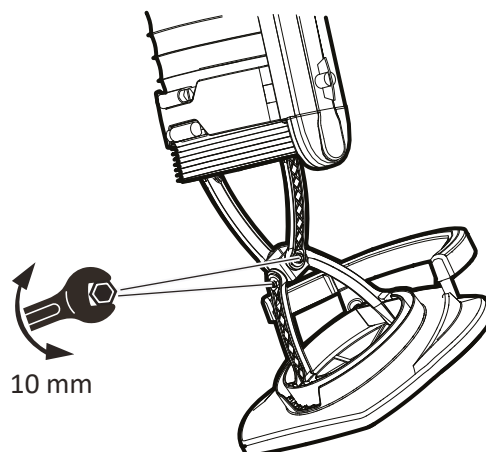

# MF

1

2

3

4

5

Ø 100 - 125 mm	A	B	C	D	E
PRF 2000	720	430	150	-	380
PRF 3000	1080	620	150	840	420

Ø 160 - 200 mm	A	B	C	D	E
PRF 2000	-	580	200	-	290
PRF 3000	1080	650	200	780	420

6

7

8

9

**10**

**11**

**12**

EXTRACTION ARMS · VEHICLE EXHAUST EXTRACTION · FANS · FILTERS · CURTAINS · CONTROLS