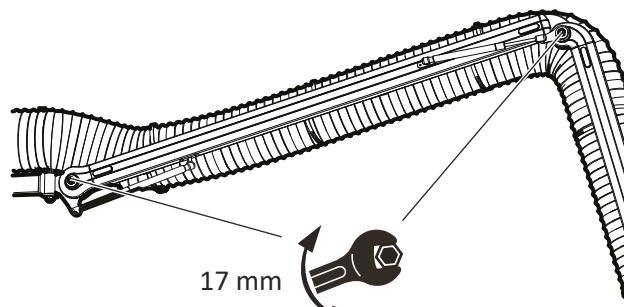

# MF

1

2

3

4

5

Ø 100 - 125 mm	A	B	C	D	E
PRF 2000	720	430	150	-	380
PRF 3000	1080	620	150	840	420

Ø 160 - 200 mm	A	B	C	D	E
PRF 2000	-	580	200	-	290
PRF 3000	1080	650	200	780	420

6

7

8

9

**10**

**11**

**12**

EXTRACTION ARMS · VEHICLE EXHAUST EXTRACTION · FANS · FILTERS · CURTAINS · CONTROLS