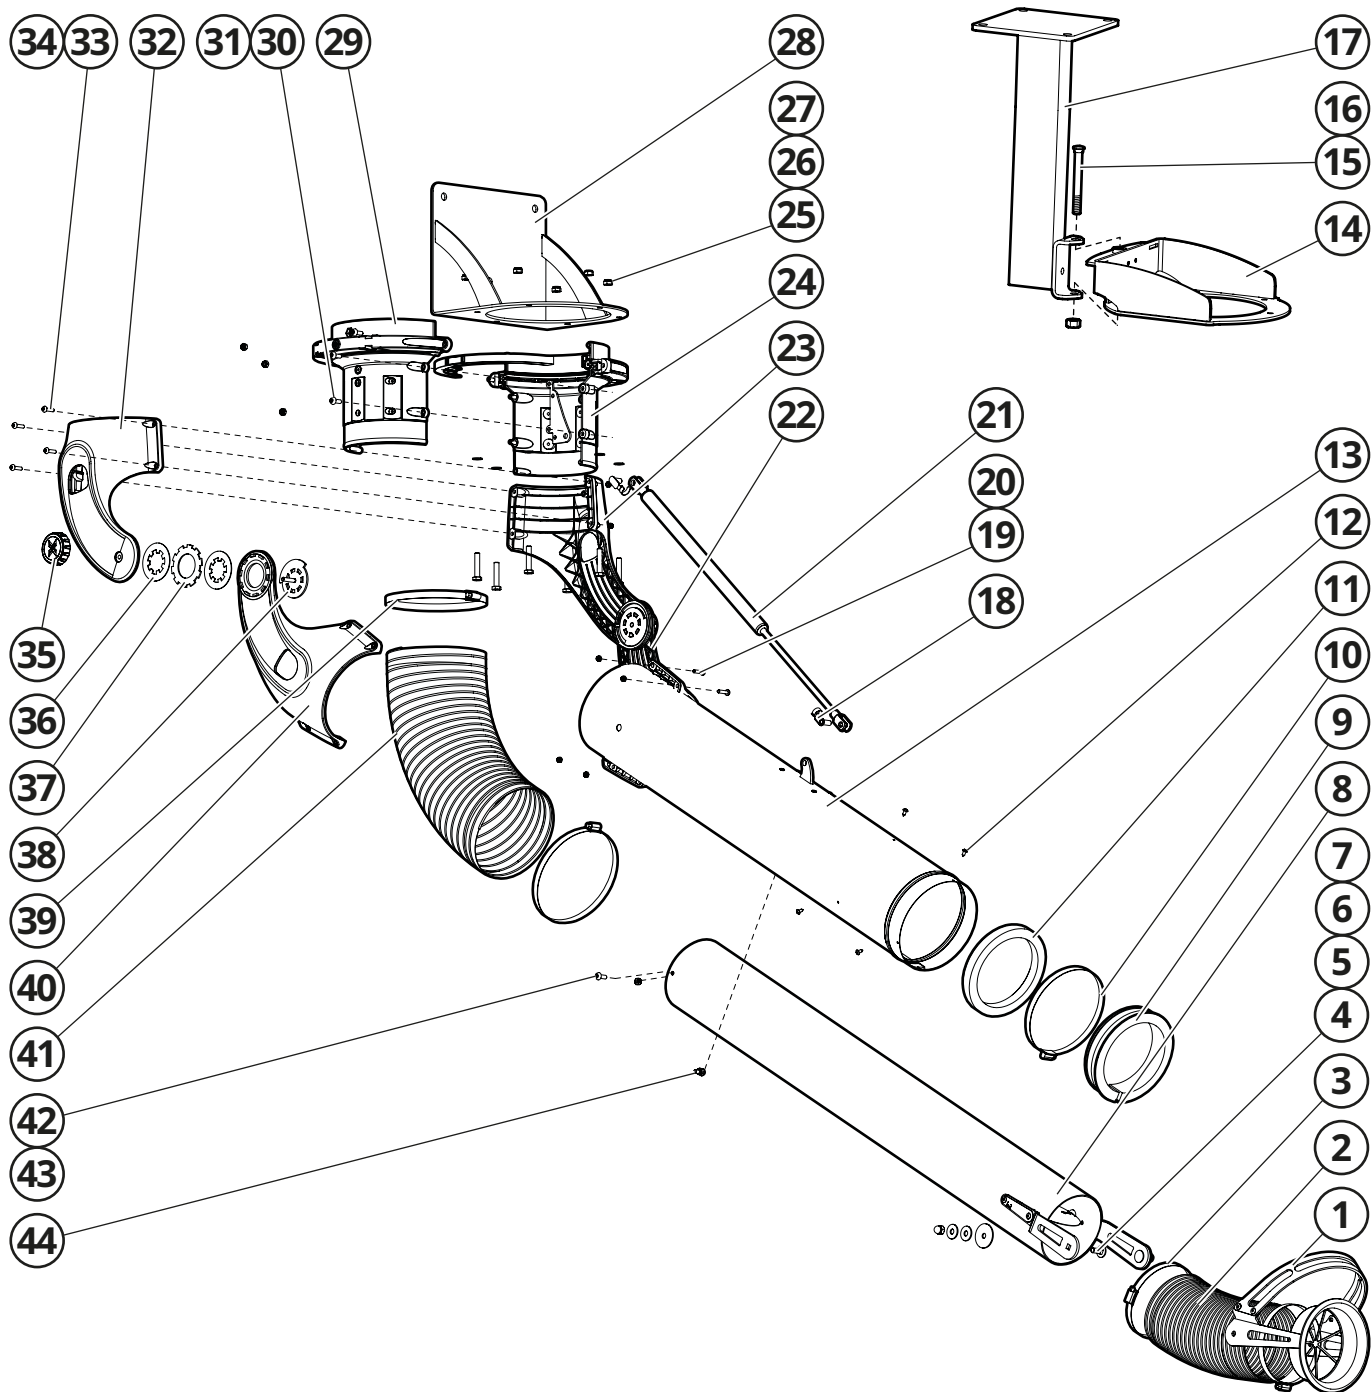

5

6

7

Exploded view

Notes

EXTRACTION ARMS · VEHICLE EXHAUST EXTRACTION · FANS · FILTERS · CURTAINS · CONTROLS

FUMEX

Verkstadsvägen 2, 931 61 Skellefteå, SWEDEN • +46 (0)910-361 80 • info@fumex.se • www.fumex.com