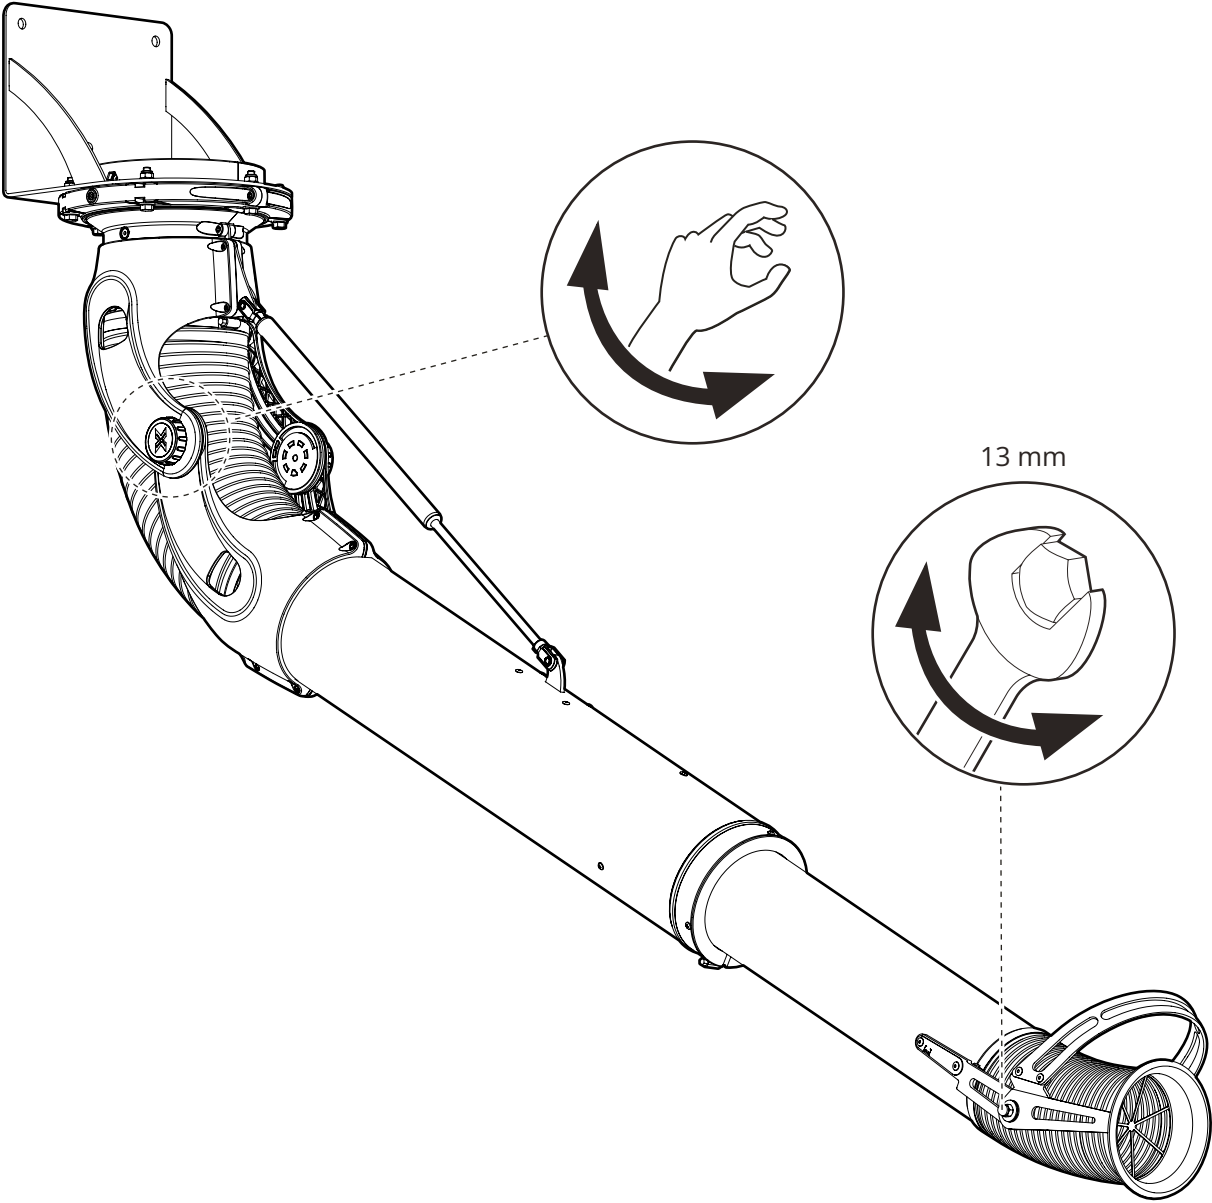

5

6

7

Exploded view

Notes

EXTRACTION ARMS · VEHICLE EXHAUST EXTRACTION · FANS · FILTERS · CURTAINS · CONTROLS

FUMEX

Verkstadsvägen 2, 931 61 Skellefteå, SWEDEN • +46 (0)910-361 80 • info@fumex.se • www.fumex.com