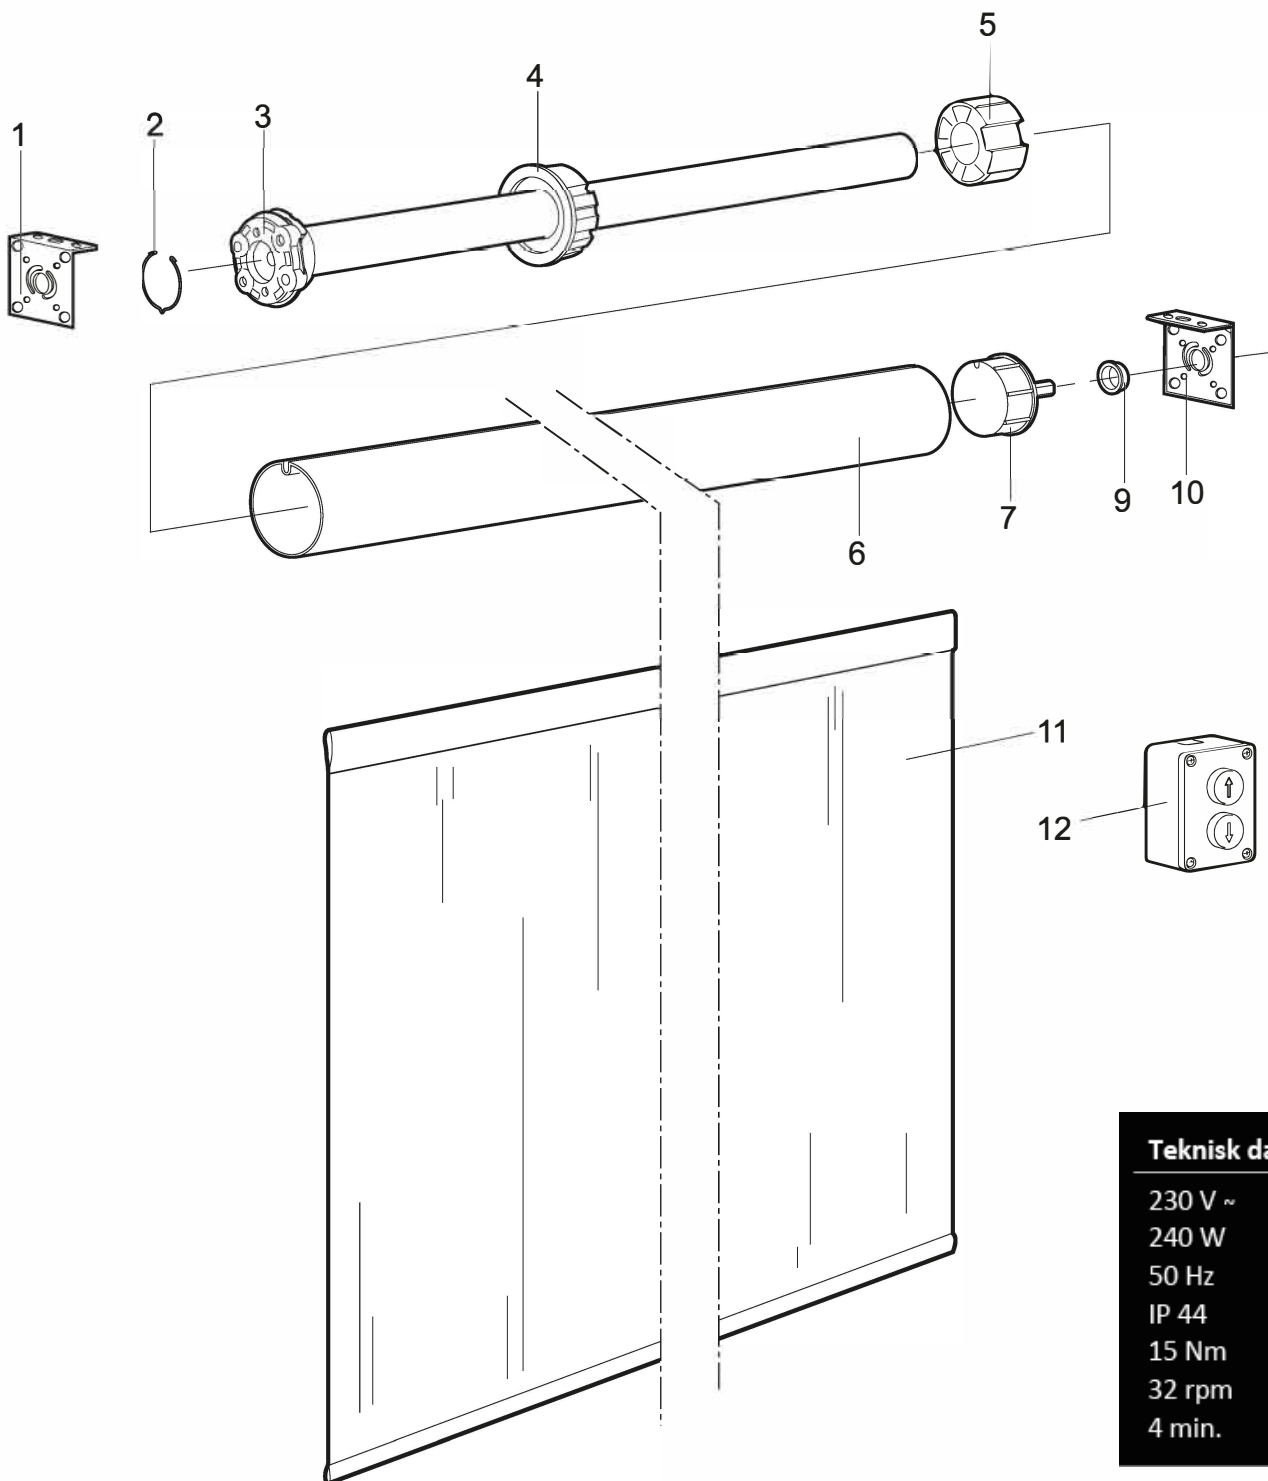

Motordrivet draperi

Teknisk data

230 V ~
 240 W
 50 Hz
 IP 44
 15 Nm
 32 rpm
 4 min.