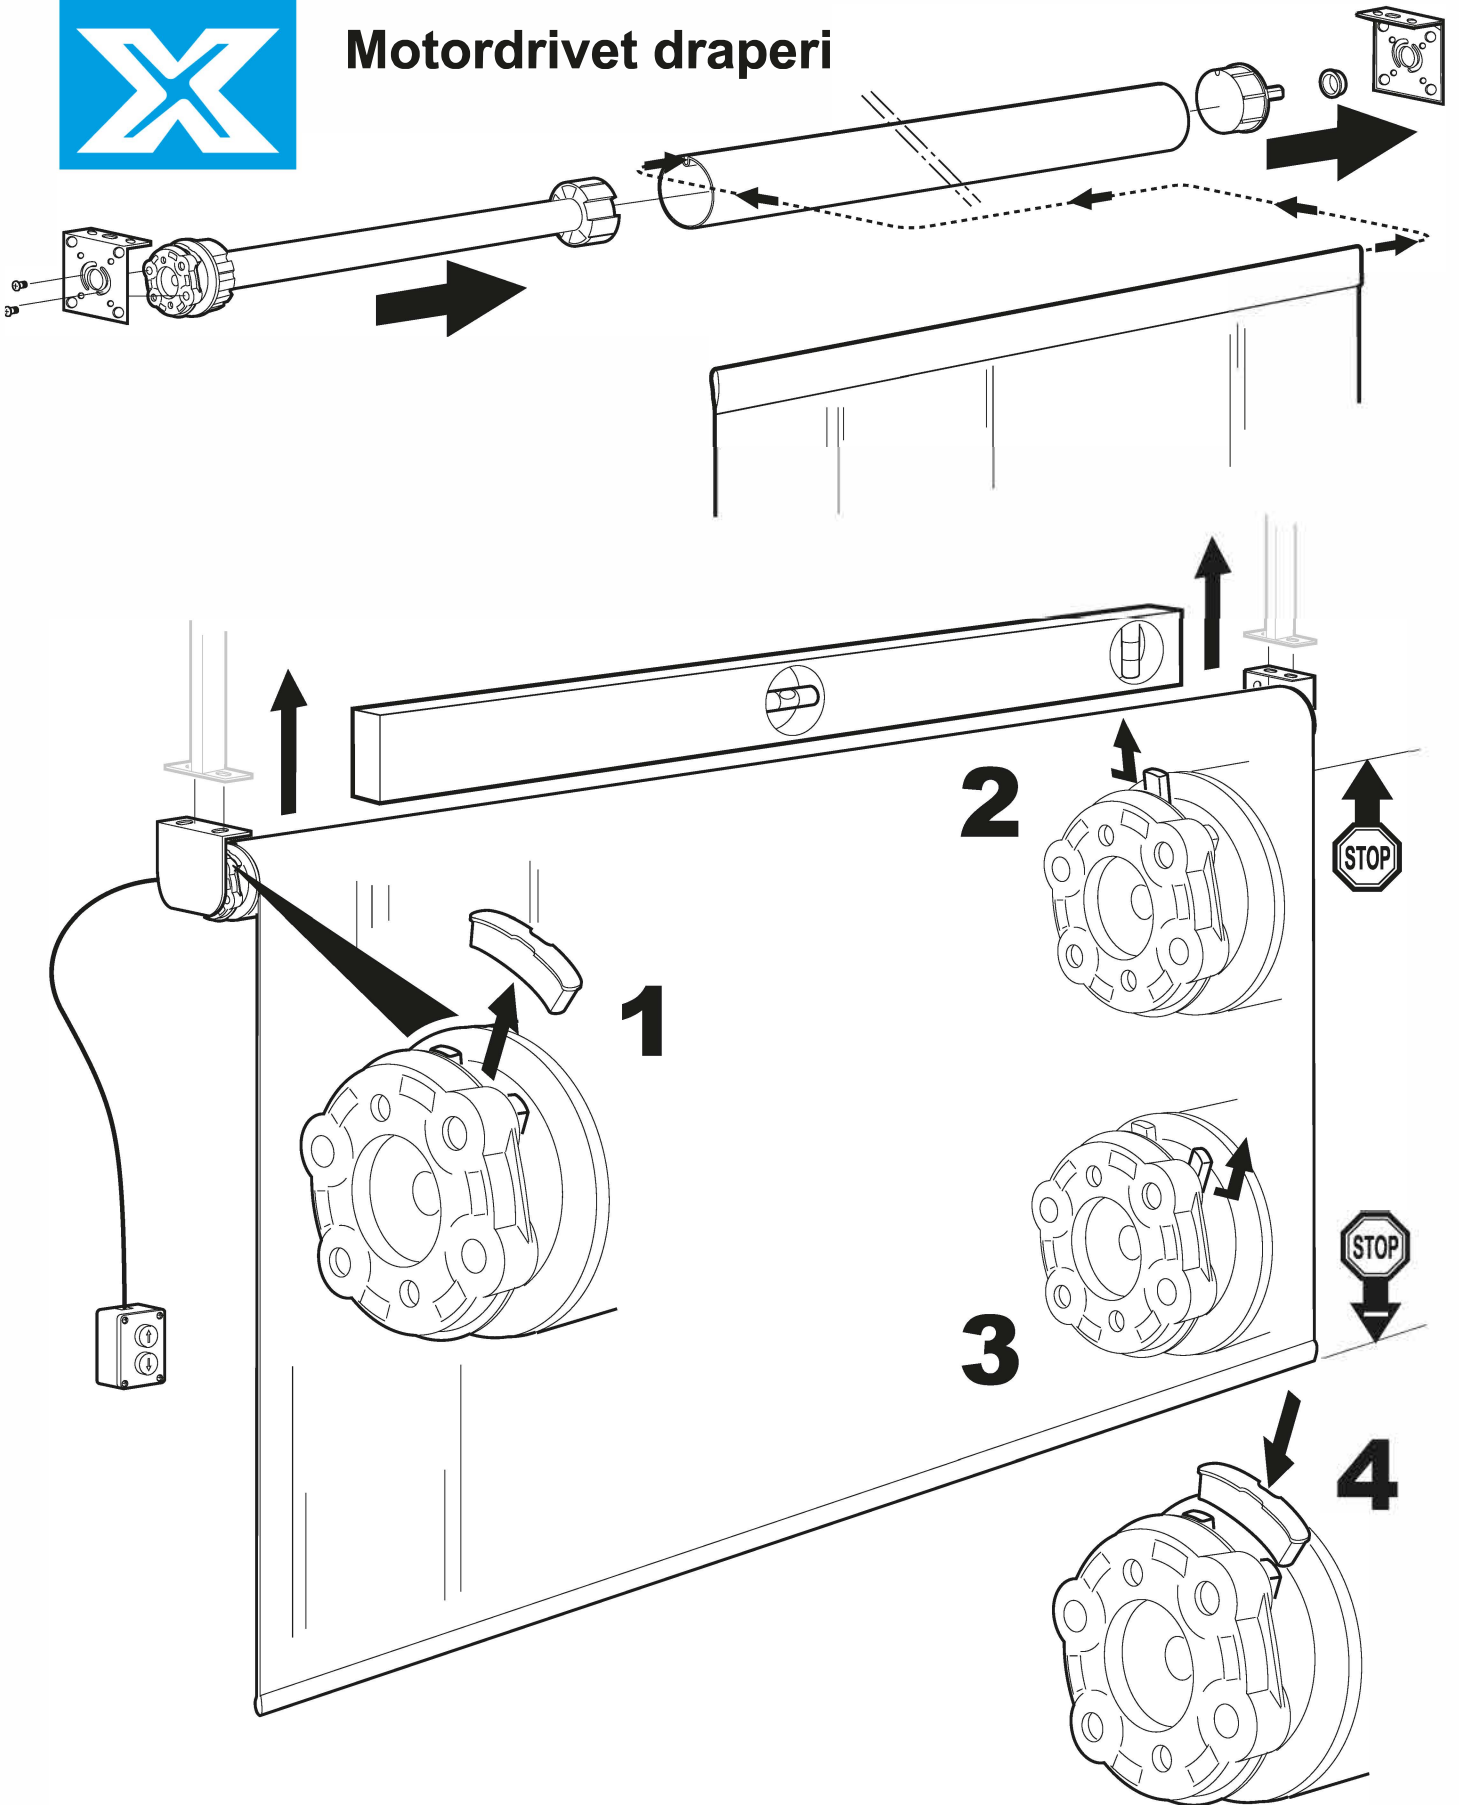

Motordrivet draperi

Teknisk data

230 V ~
 240 W
 50 Hz
 IP 44
 15 Nm
 32 rpm
 4 min.