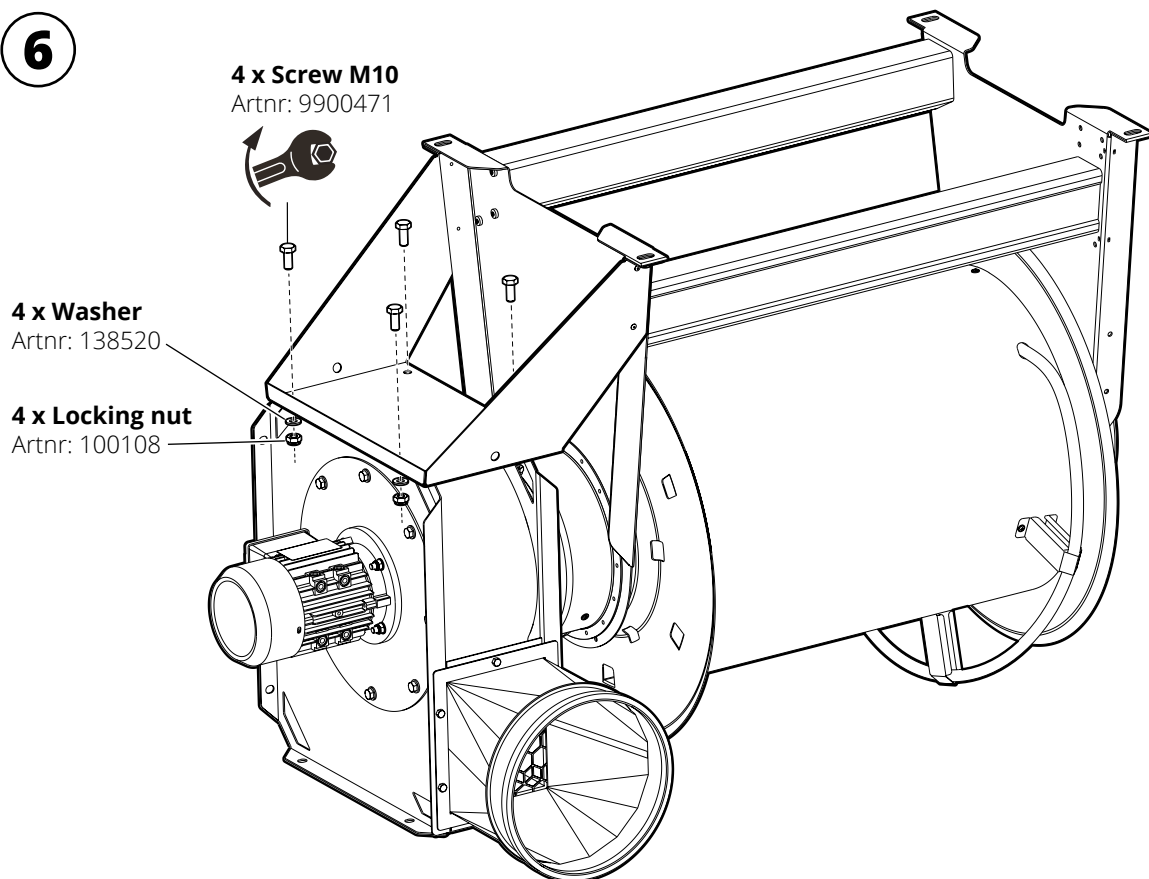

B

1 x ASEF Bracket  
Artnr: (LG 270) 124086  
(LG 90) 124018  
(LG 0) 124088

Ø 4 x 4 mm

**5**

**6**

ASEF **LG 90**

**5**

**6**