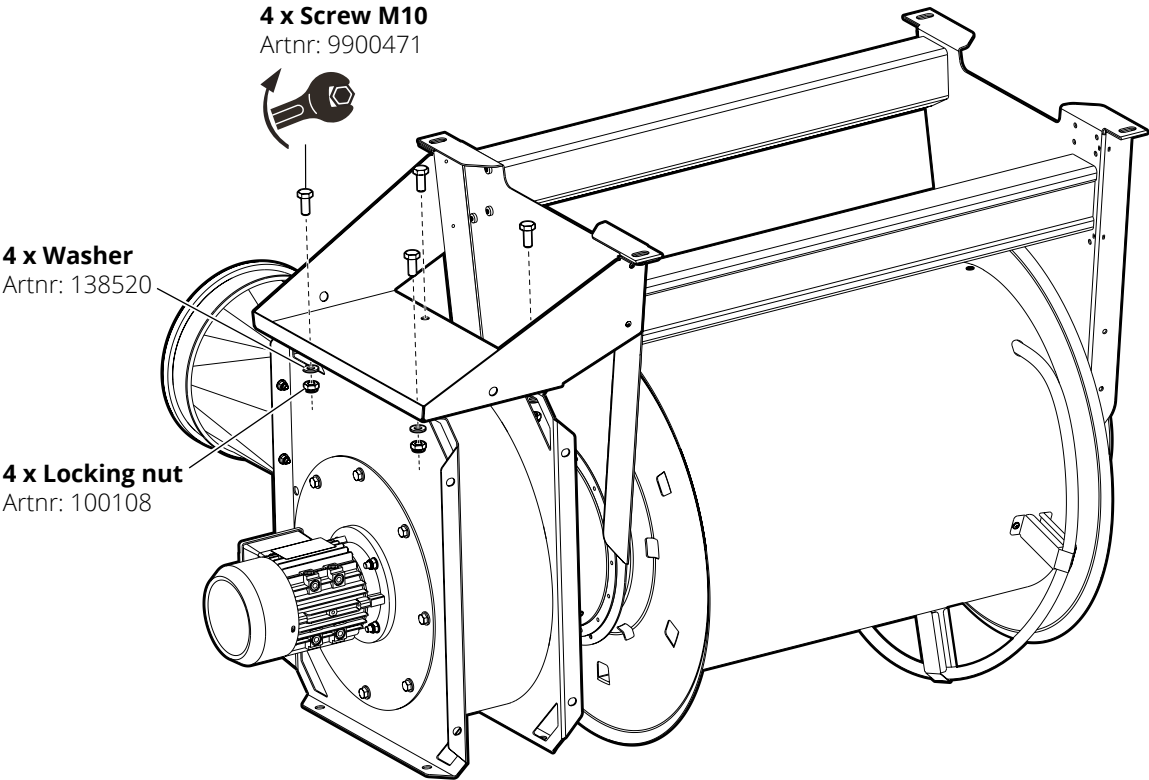

B

1 x ASEF Bracket  
Artnr: (LG 270) 124086  
(LG 90) 124018  
(LG 0) 124088

Ø 4 x 4 mm

**5**

**6**

ASEF **LG 90**

**5**

**6**