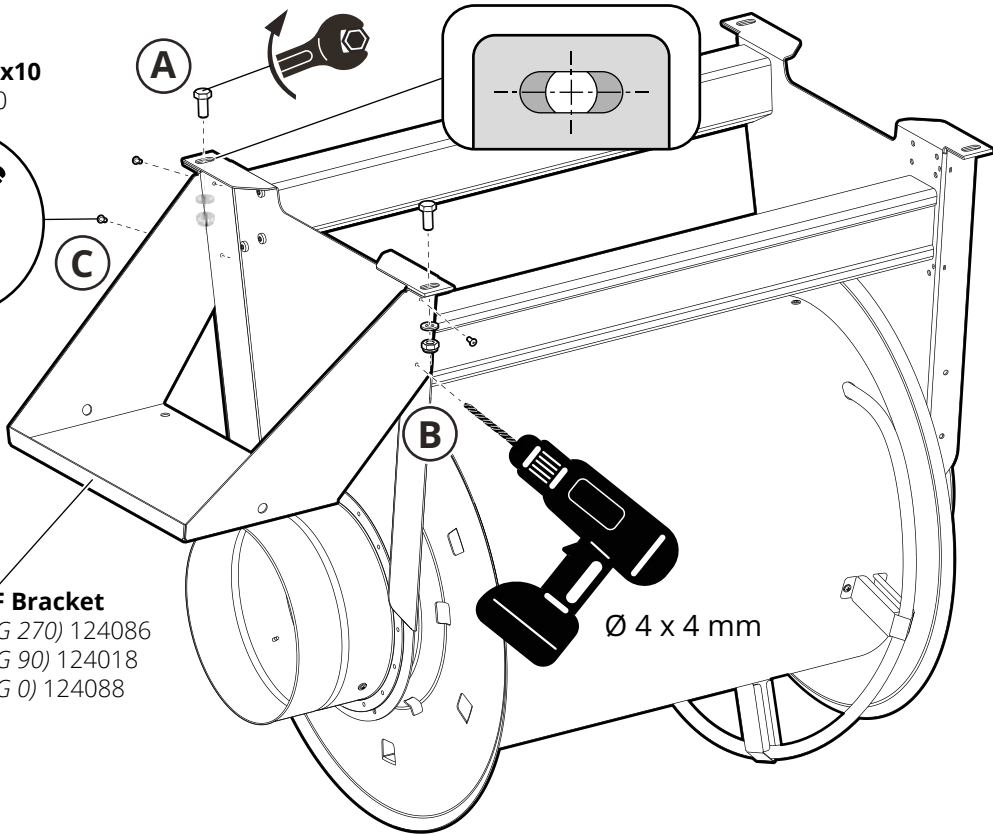

4

4 x Rivet 4.0x10
Artnr: 101200

A

C

B

1 x ASEF Bracket
Artnr: (LG 270) 124086
(LG 90) 124018
(LG 0) 124088

Ø 4 x 4 mm