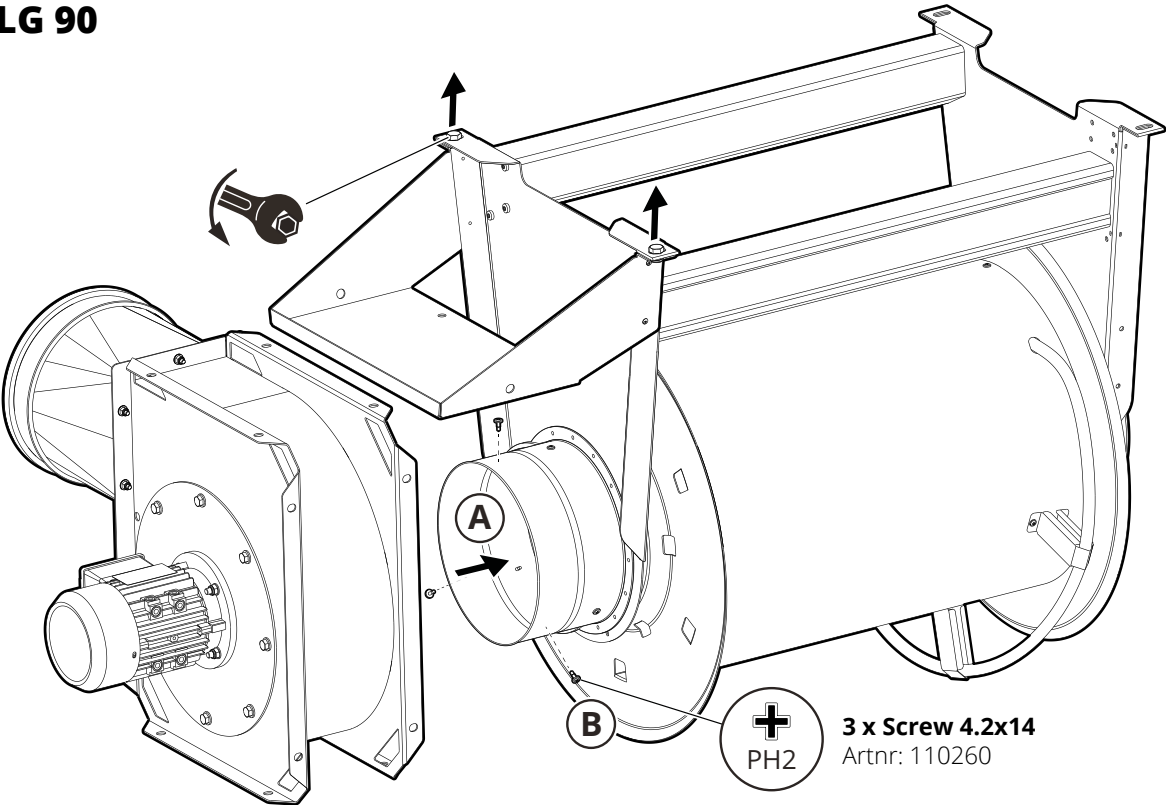

B

1 x ASEF Bracket  
Artnr: (LG 270) 124086  
(LG 90) 124018  
(LG 0) 124088

Ø 4 x 4 mm

**5**

**6**

ASEF **LG 90**

**5**

**6**