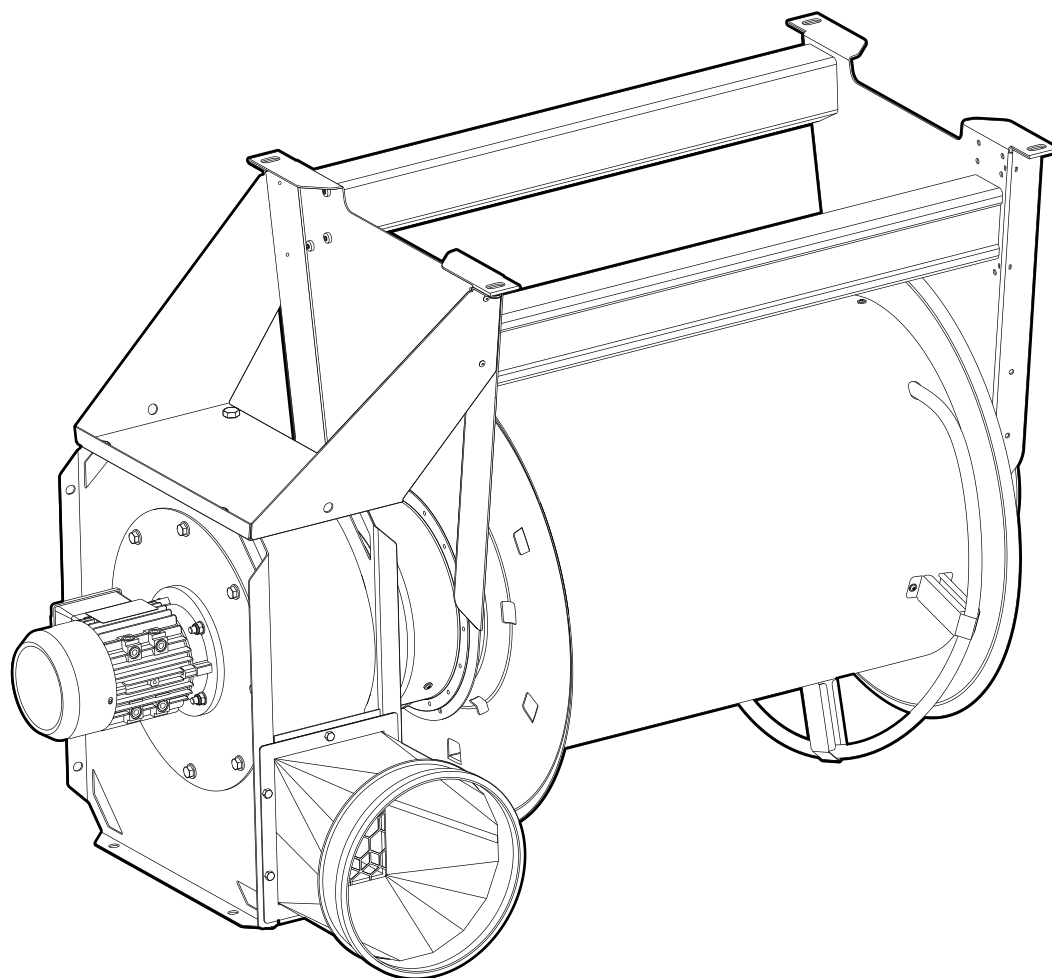

# ASEF

**FUMEX**

PURE ADVANTAGE

**FUMEX ASEF**

**1 x ASE Nipple**  
Artnr: 124089

**1 x MF 250**  
Artnr: 124018

**1 x ASEF Bracket**  
Artnr: (LG 270) 124086 / (LG 90) 124018 / (LG 0) 124088

**4 x Rivet 4.0x10**  
Artnr: 101200