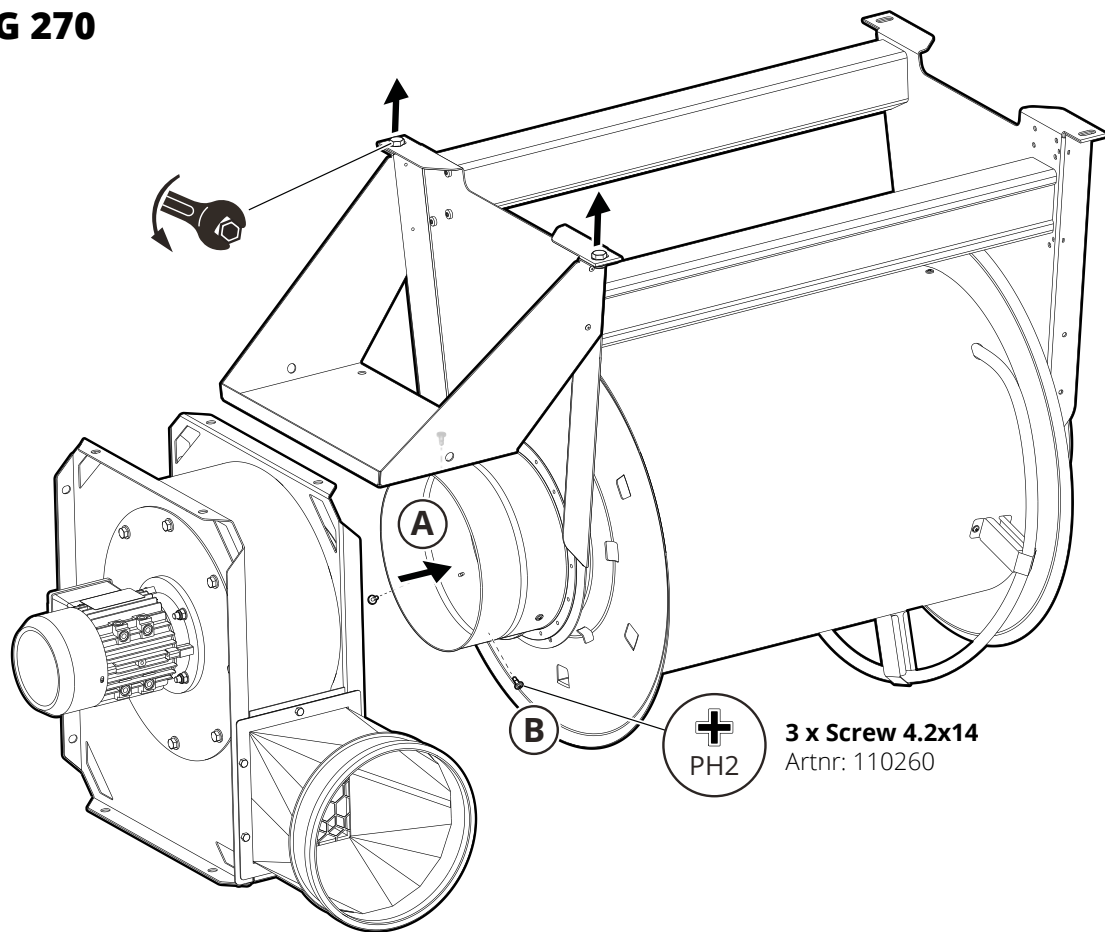

3 x Screw 4.2x14  
Artnr: 110260

B

A

1 x MF 250  
Artnr: 124018

4

4 x Rivet 4.0x10  
Artnr: 101200

A

C

B

1 x ASEF Bracket  
Artnr: (LG 270) 124086  
(LG 90) 124018  
(LG 0) 124088

Ø 4 x 4 mm

**5**

**6**

ASEF **LG 90**

**5**

**6**