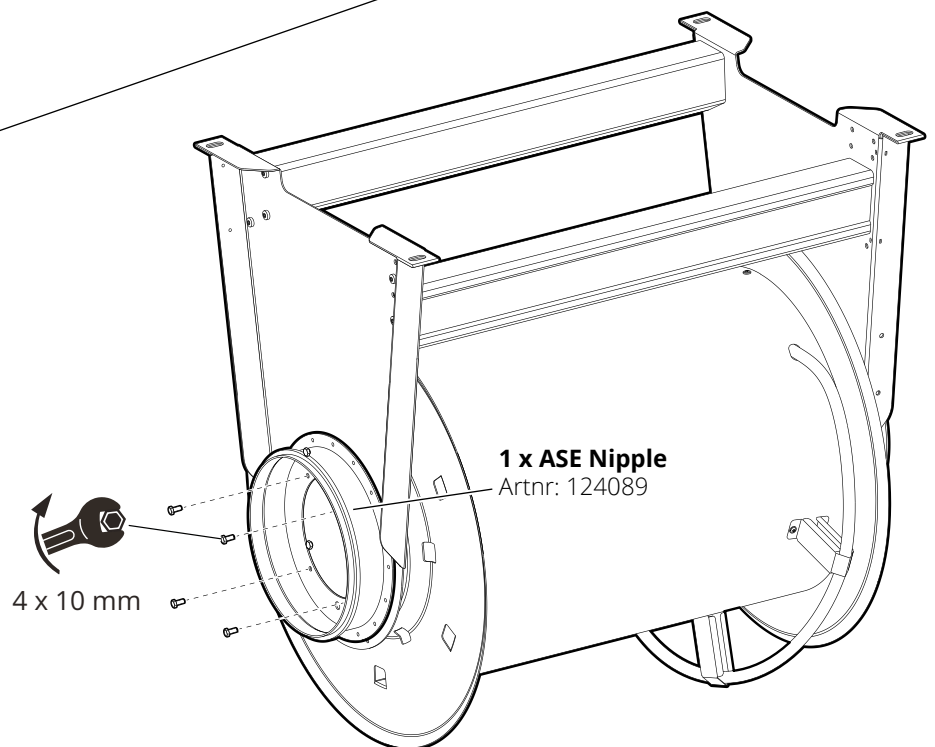

**6 x Screw 4.2x14**  
Artnr: 110260

**4\* x Screw M10**  
Artnr: 9900471

**4\* x Washer**  
Artnr: 138520

**4\* x Locking nut**  
Artnr: 100108

\* LG 0: 2 x

**1**

**2**

3