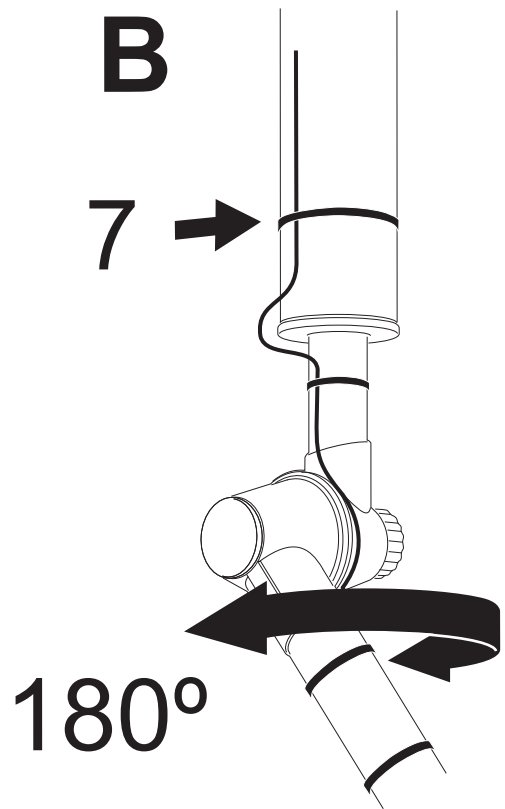

MONTERINGSANVISNING
INSTALLATION
MONTAGEANLEITUNG
INSTRUCTIONS MONTAGE
INSTRUCCIONES DE MONTAJE
ISTRUZIONI DI MONTAGGIO

FUMEX[®] MEMB 250/251

230/110 VAC

FUMEX[®]