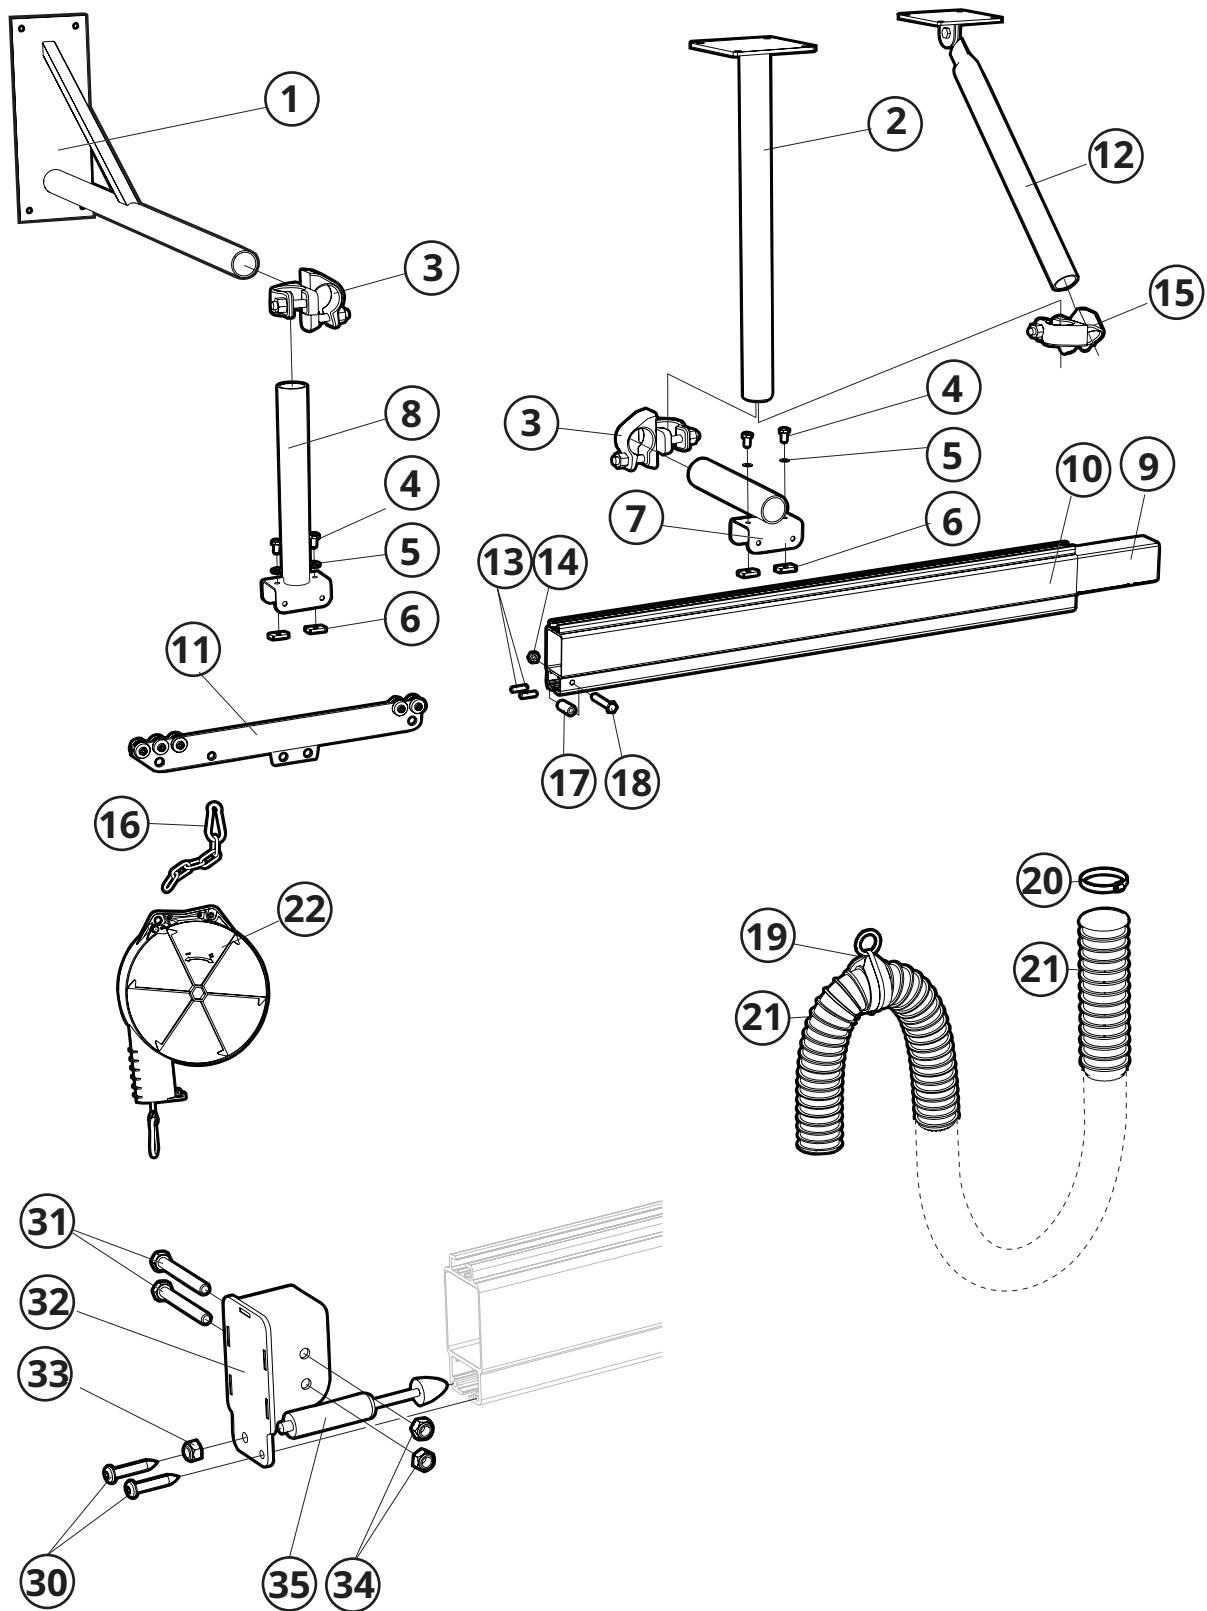

AFSA

EXTRACTION ARMS · VEHICLE EXHAUST EXTRACTION · FANS · FILTERS · CURTAINS · CONTROLS

FUMEX

Verkstadvägen 2, 931 61 Skellefteå, SWEDEN • +46 (0)910-361 80 • info@fumex.se • www.fumex.com