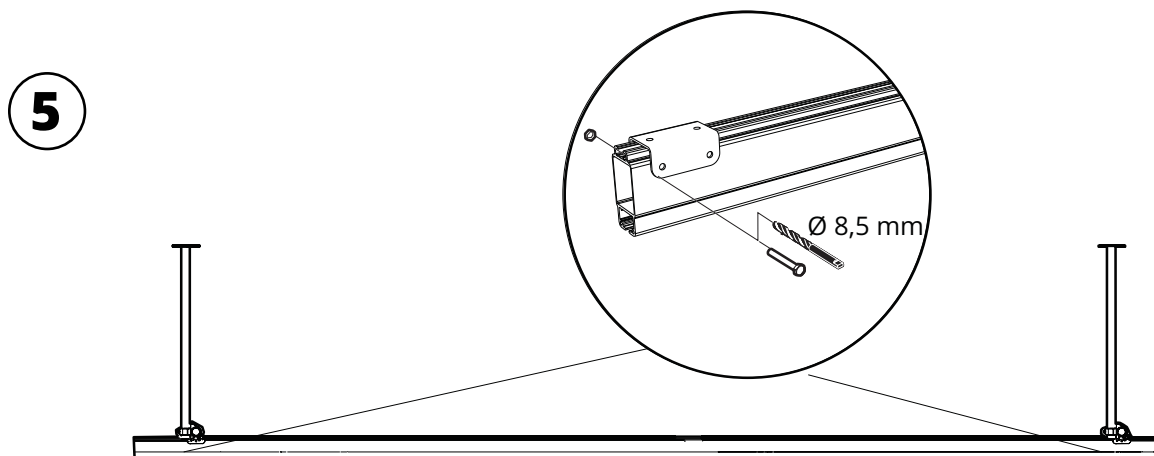

AFSA

EXTRACTION ARMS · VEHICLE EXHAUST EXTRACTION · FANS · FILTERS · CURTAINS · CONTROLS

FUMEX

Verkstadvägen 2, 931 61 Skellefteå, SWEDEN • +46 (0)910-361 80 • info@fumex.se • www.fumex.com