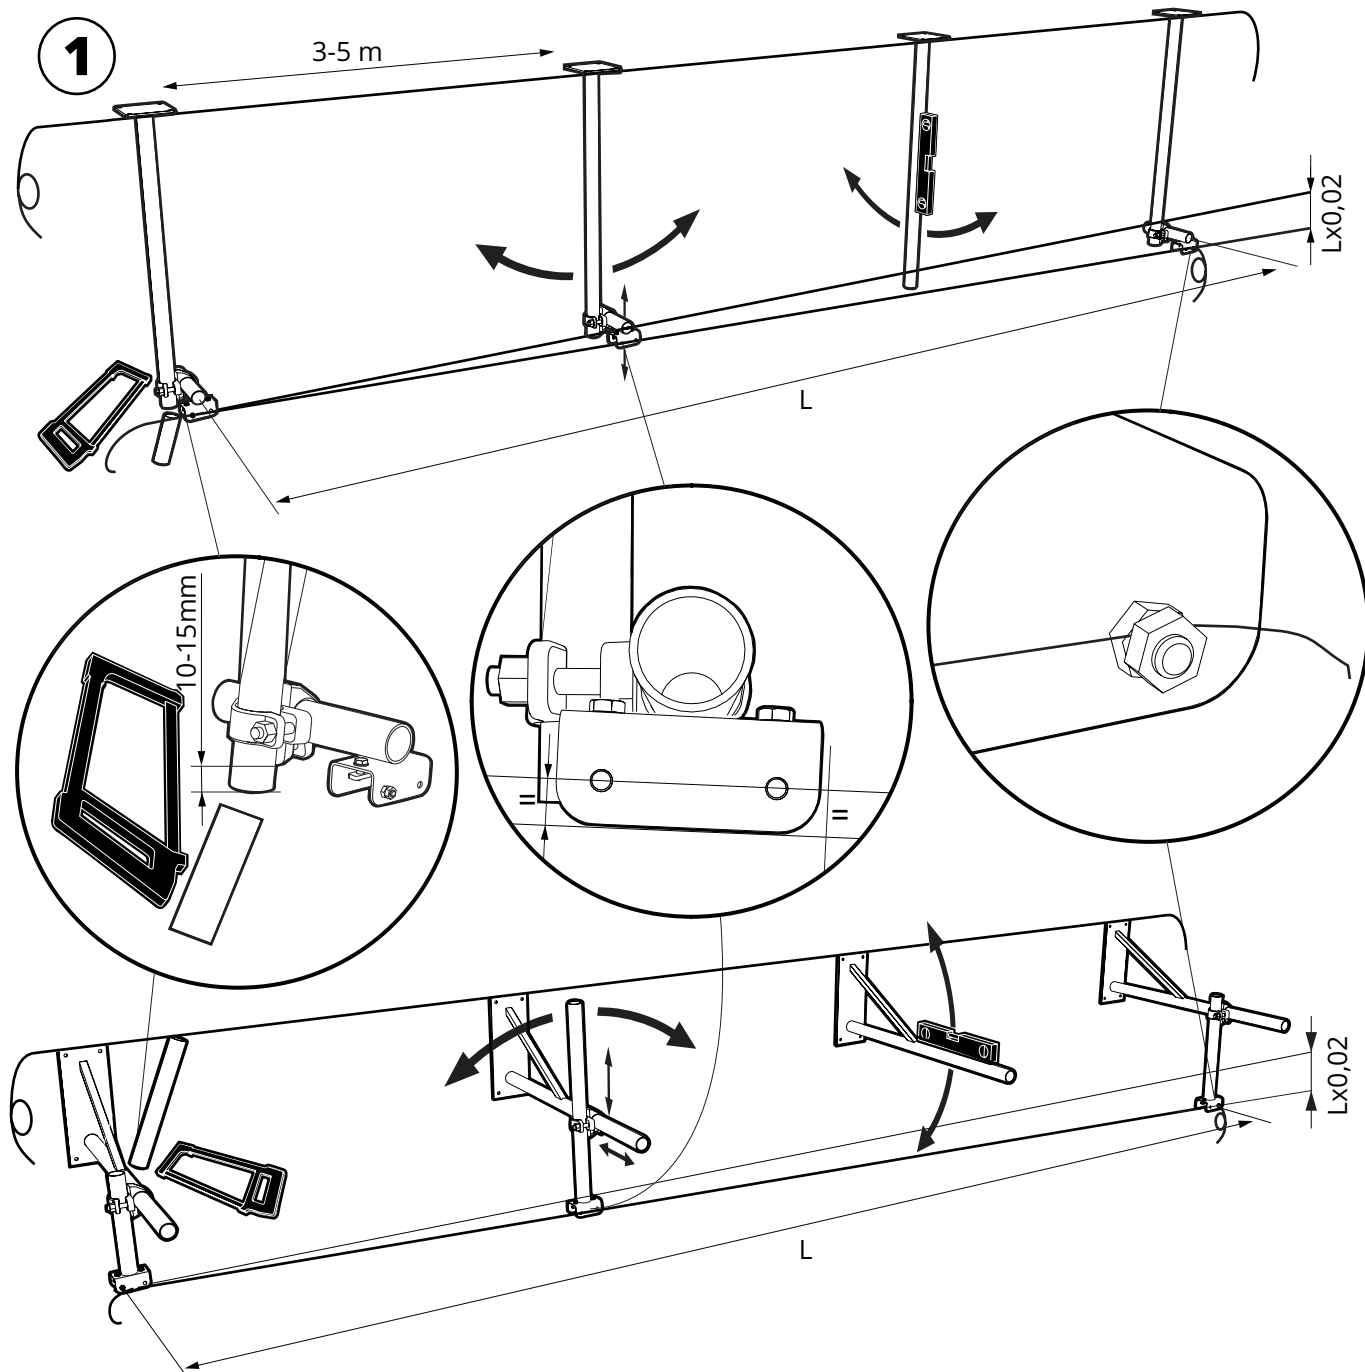

AFSA

EXTRACTION ARMS · VEHICLE EXHAUST EXTRACTION · FANS · FILTERS · CURTAINS · CONTROLS

FUMEX

Verkstadvägen 2, 931 61 Skellefteå, SWEDEN • +46 (0)910-361 80 • info@fumex.se • www.fumex.com