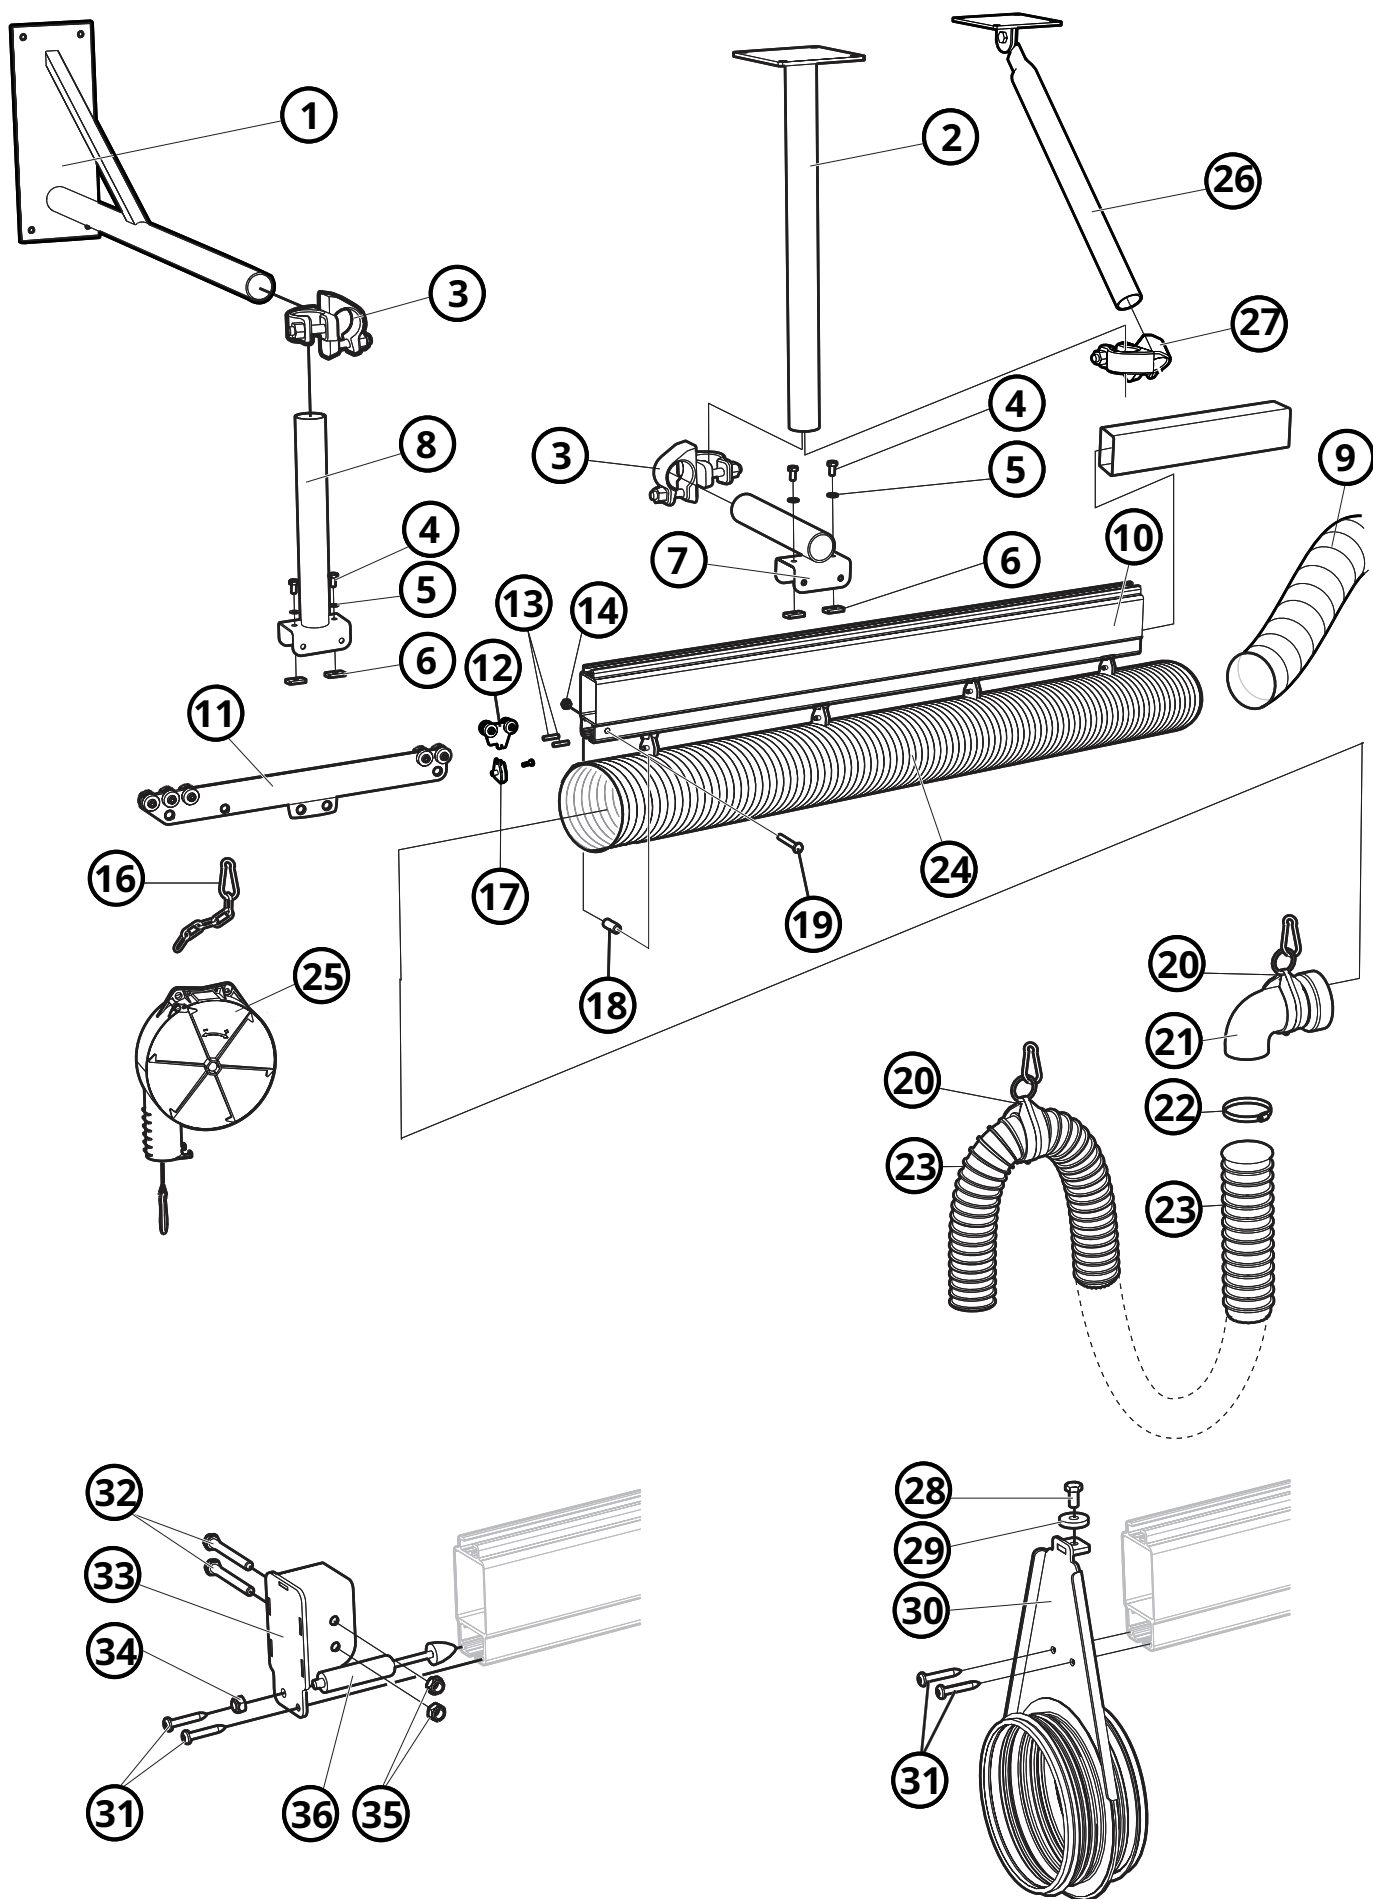

AFSH

1

2

3

4

5

6

7

8

9

EXTRACTION ARMS · VEHICLE EXHAUST EXTRACTION · FANS · FILTERS · CURTAINS · CONTROLS

FUMEX

Verkstadsvägen 2, 931 61 Skellefteå, SWEDEN • +46 (0)910-361 80 • info@fumex.se • www.fumex.com