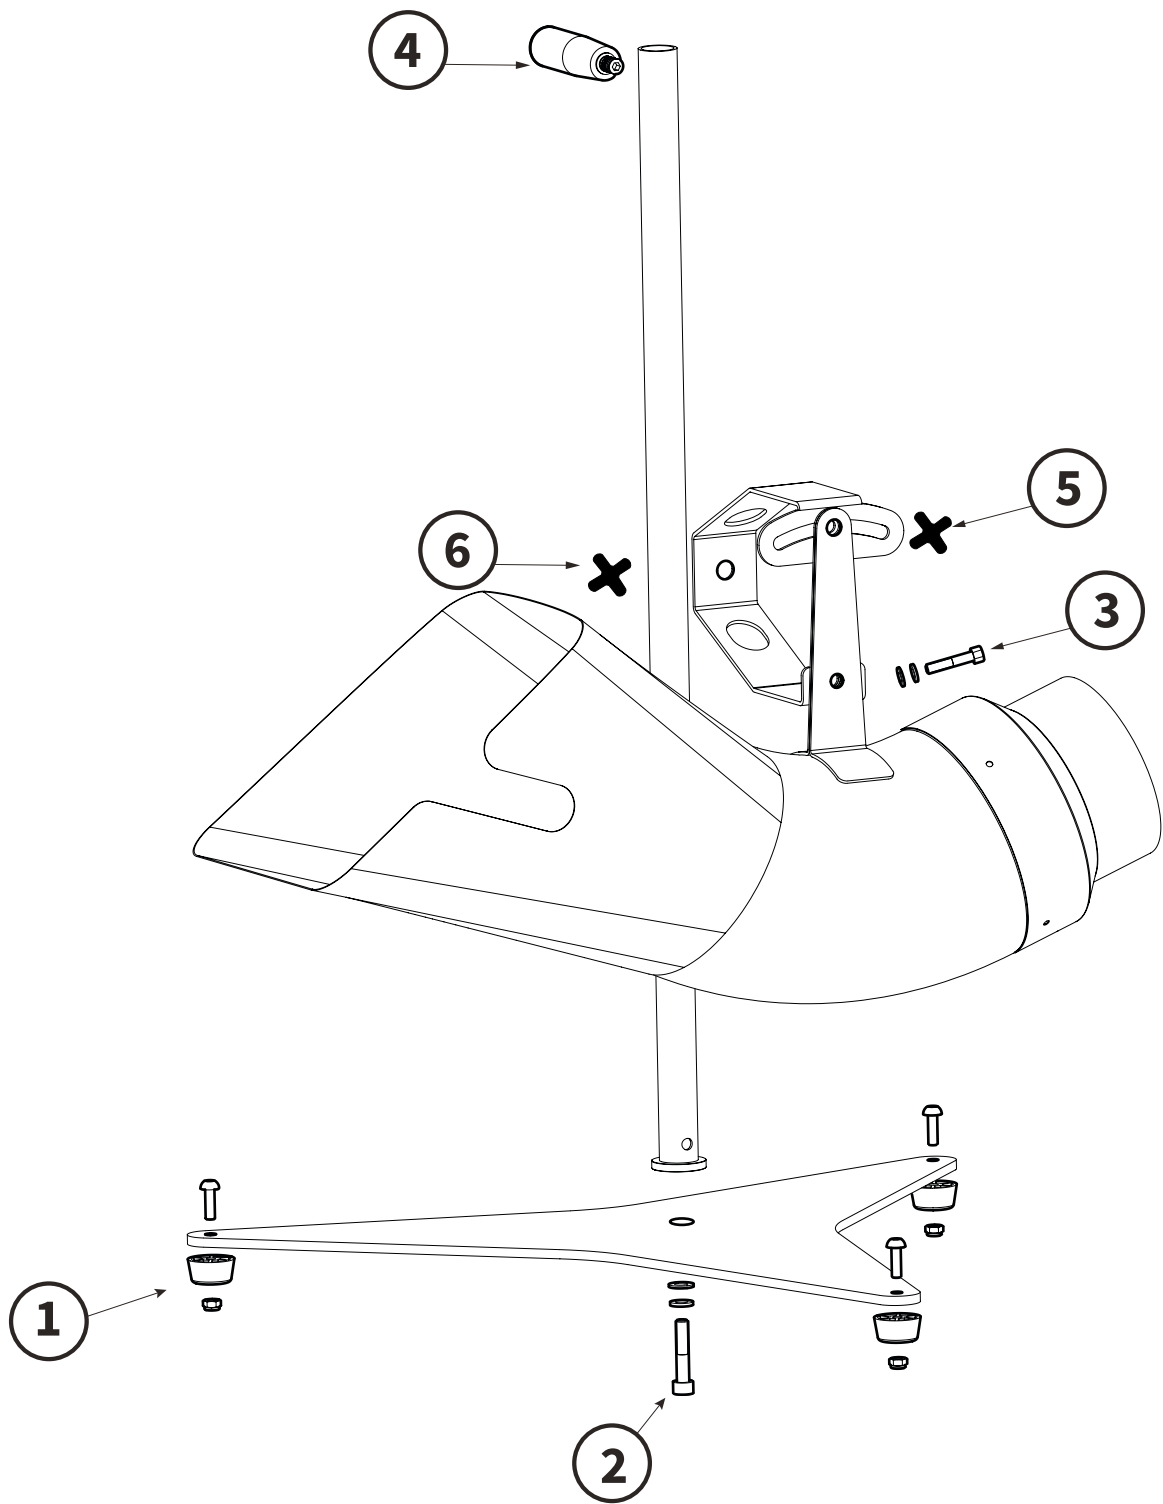

AGPF

EXTRACTION ARMS · VEHICLE EXHAUST EXTRACTION · FANS · FILTERS · CURTAINS · CONTROLS

FUMEX

Verkstadsvägen 2, 931 61 Skellefteå, SWEDEN • +46 (0)910-361 80 • info@fumex.se • www.fumex.com