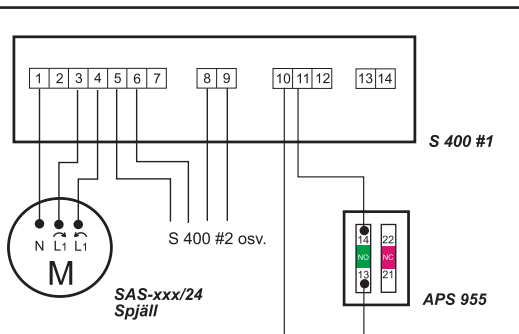

ELFÖRBINDNINGSSCHEMA SYSTEM 4:11 3 FAS

1723

S 600

3 X 400 VAC

230 VAC

SFC xxx/xx-3
Frekvensomvandlare

FB FLÄKTMOTOR 3-FAS
(Y-koppling)

S 400 #1

ST 300
Tryck-
givare

Schema APS 955

SAS-xxx/24
Spjäll

S 400 #2 osv.

ASR 865 (För APS 955 se schema)

Copyright Fumex AB 2016

FUMEX[®]

CONNECTION DRAWING SYSTEM 4:11 3-PHASE