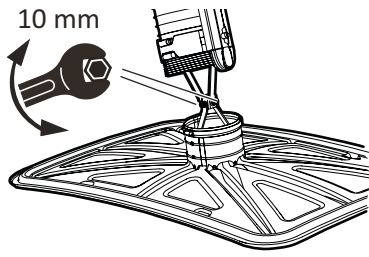

# PRG

1

2

3

4

PRG (mm)	A:1	A:2	B:1	B:2	B:3
PRG 2000	290	-	200	580	-
PRG 3000	420	780	200	650	1080
PRG 4000	420	780	200	650	1080

EXTRACTION ARMS · VEHICLE EXHAUST EXTRACTION · FANS · FILTERS · CURTAINS · CONTROLS