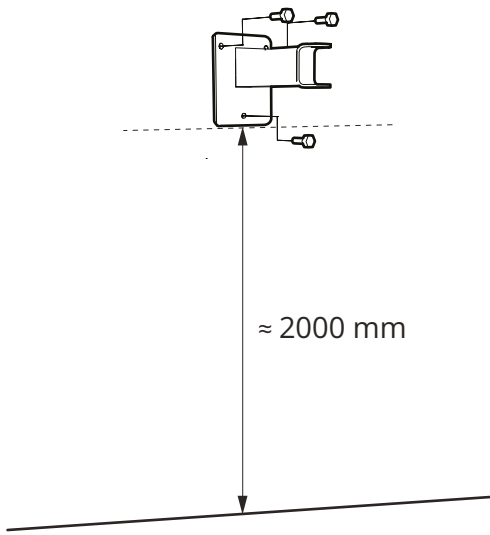

# PRG

1

2

3

4

PRG (mm)	A:1	A:2	B:1	B:2	B:3
PRG 2000	290	-	200	580	-
PRG 3000	420	780	200	650	1080
PRG 4000	420	780	200	650	1080

EXTRACTION ARMS · VEHICLE EXHAUST EXTRACTION · FANS · FILTERS · CURTAINS · CONTROLS