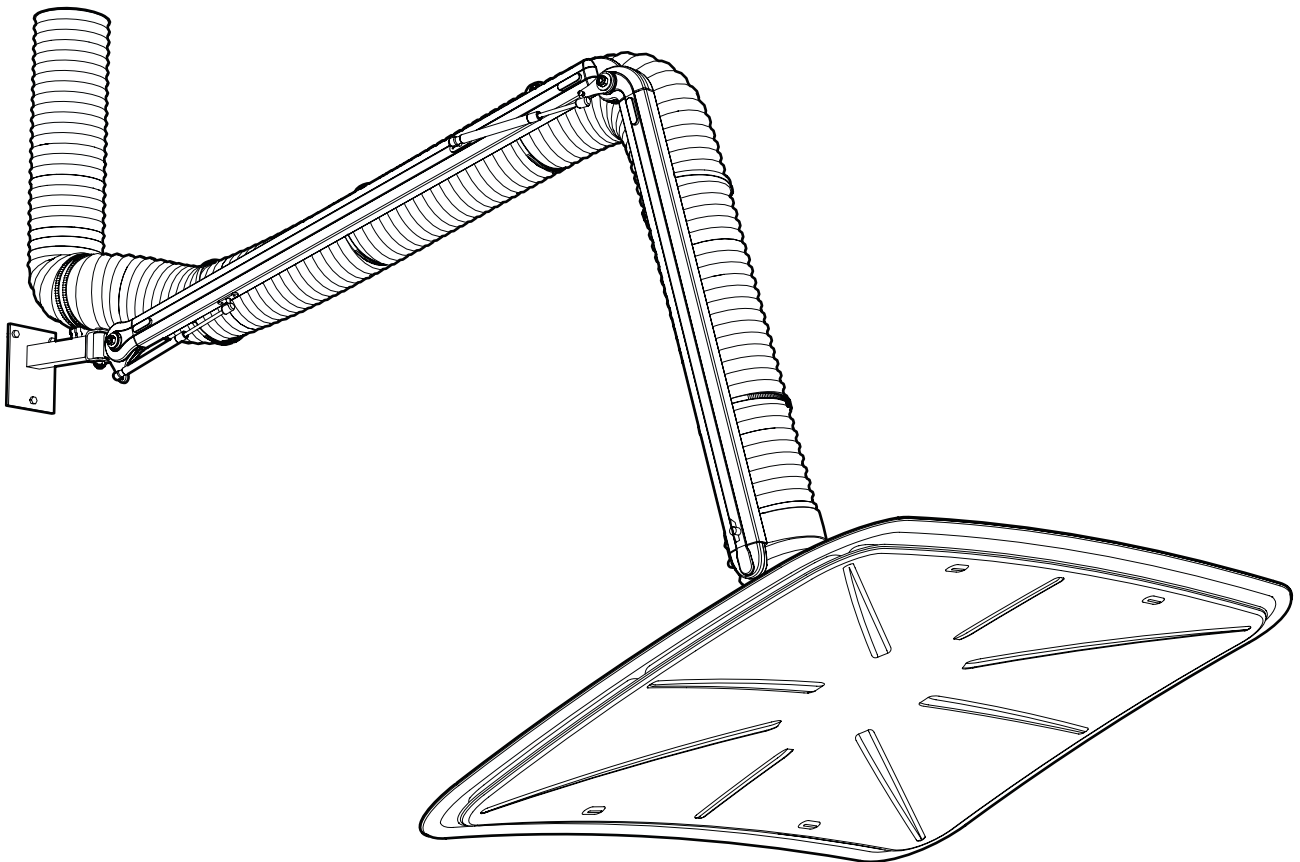

# PRG

1

2

3

4

PRG (mm)	A:1	A:2	B:1	B:2	B:3
PRG 2000	290	-	200	580	-
PRG 3000	420	780	200	650	1080
PRG 4000	420	780	200	650	1080

EXTRACTION ARMS · VEHICLE EXHAUST EXTRACTION · FANS · FILTERS · CURTAINS · CONTROLS