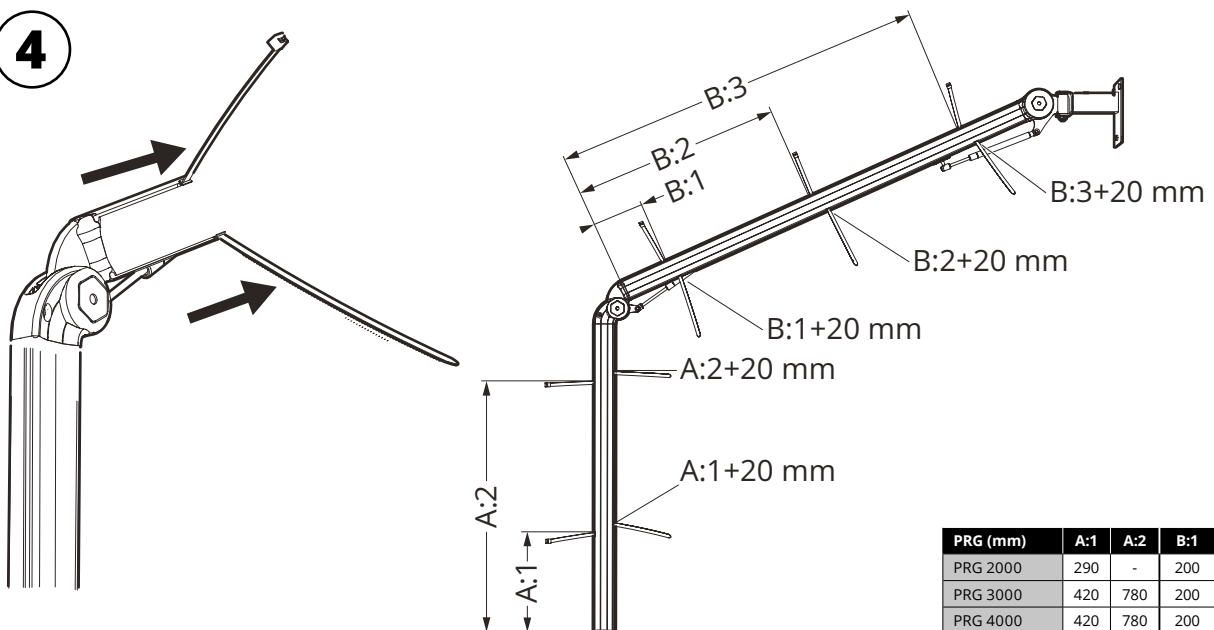

# PRG

1

2

3

4

PRG (mm)	A:1	A:2	B:1	B:2	B:3
PRG 2000	290	-	200	580	-
PRG 3000	420	780	200	650	1080
PRG 4000	420	780	200	650	1080

EXTRACTION ARMS · VEHICLE EXHAUST EXTRACTION · FANS · FILTERS · CURTAINS · CONTROLS