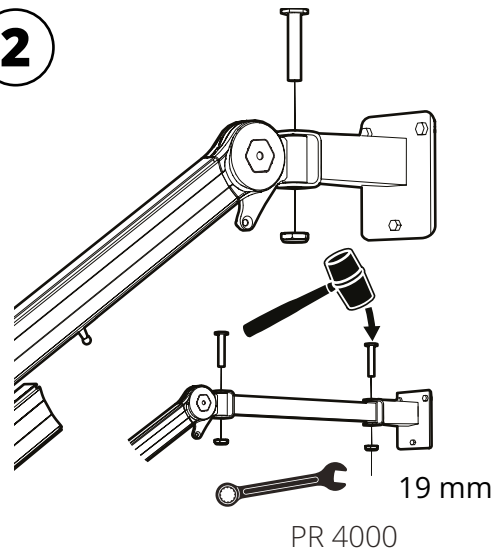

# PRG

1

2

3

4

PRG (mm)	A:1	A:2	B:1	B:2	B:3
PRG 2000	290	-	200	580	-
PRG 3000	420	780	200	650	1080
PRG 4000	420	780	200	650	1080

EXTRACTION ARMS · VEHICLE EXHAUST EXTRACTION · FANS · FILTERS · CURTAINS · CONTROLS