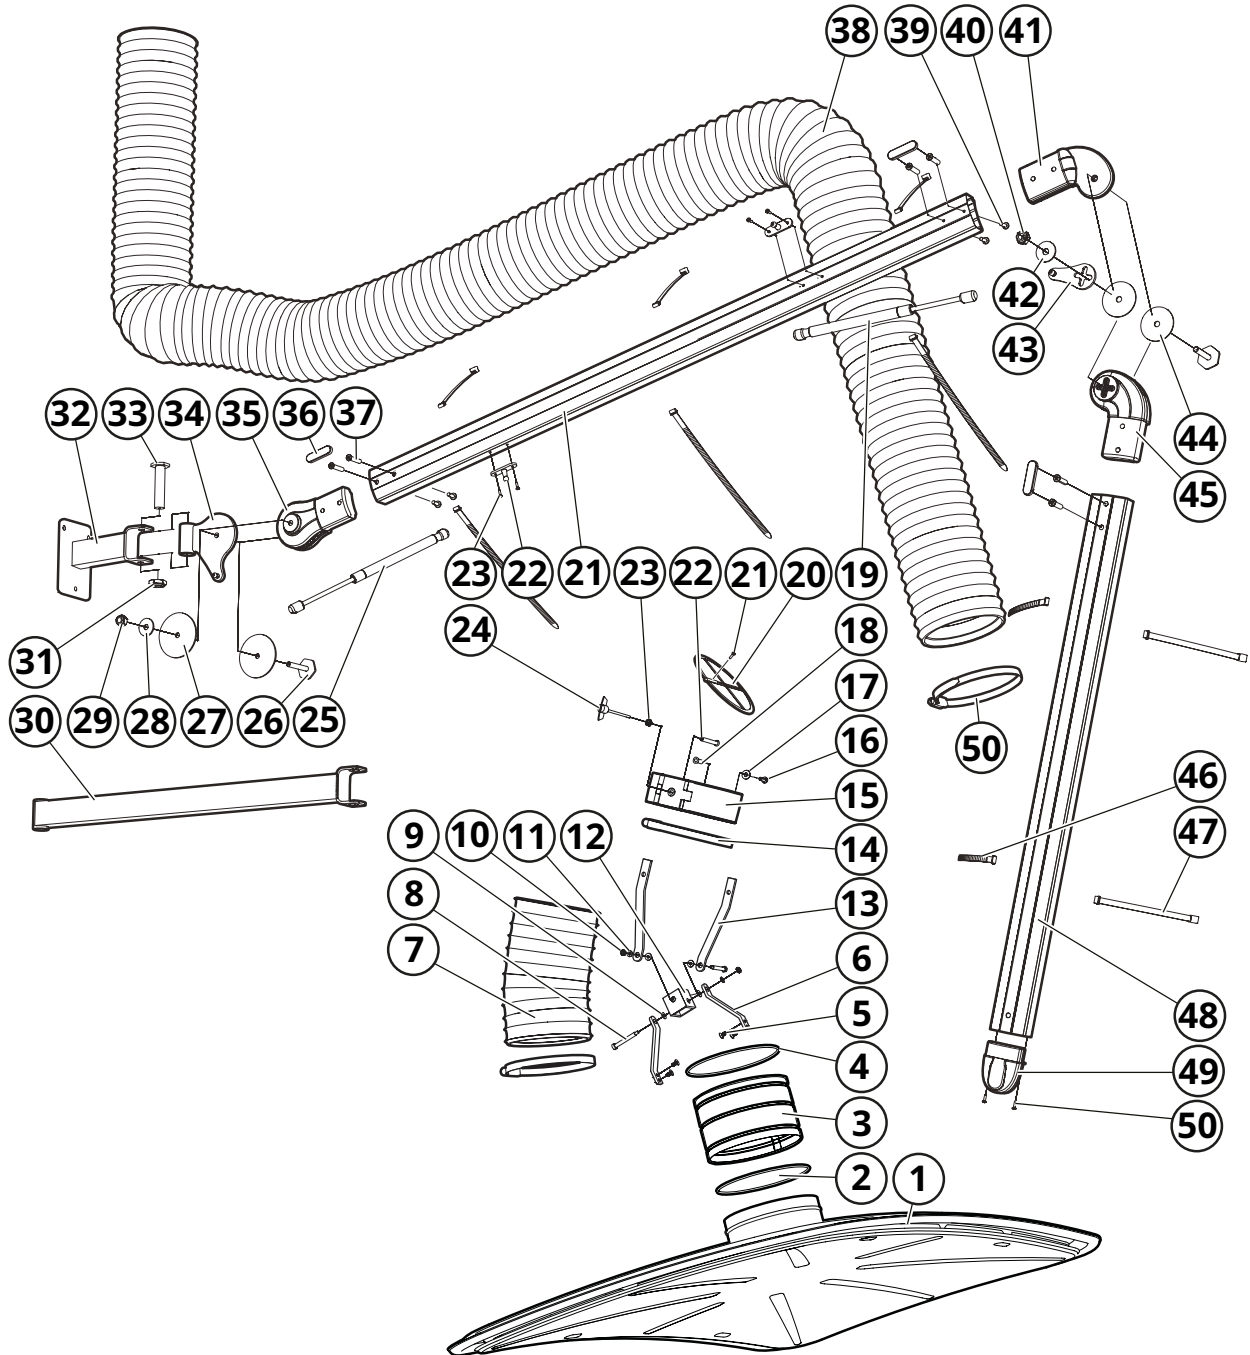

# PRG

1

2

3

4

PRG (mm)	A:1	A:2	B:1	B:2	B:3
PRG 2000	290	-	200	580	-
PRG 3000	420	780	200	650	1080
PRG 4000	420	780	200	650	1080

EXTRACTION ARMS · VEHICLE EXHAUST EXTRACTION · FANS · FILTERS · CURTAINS · CONTROLS