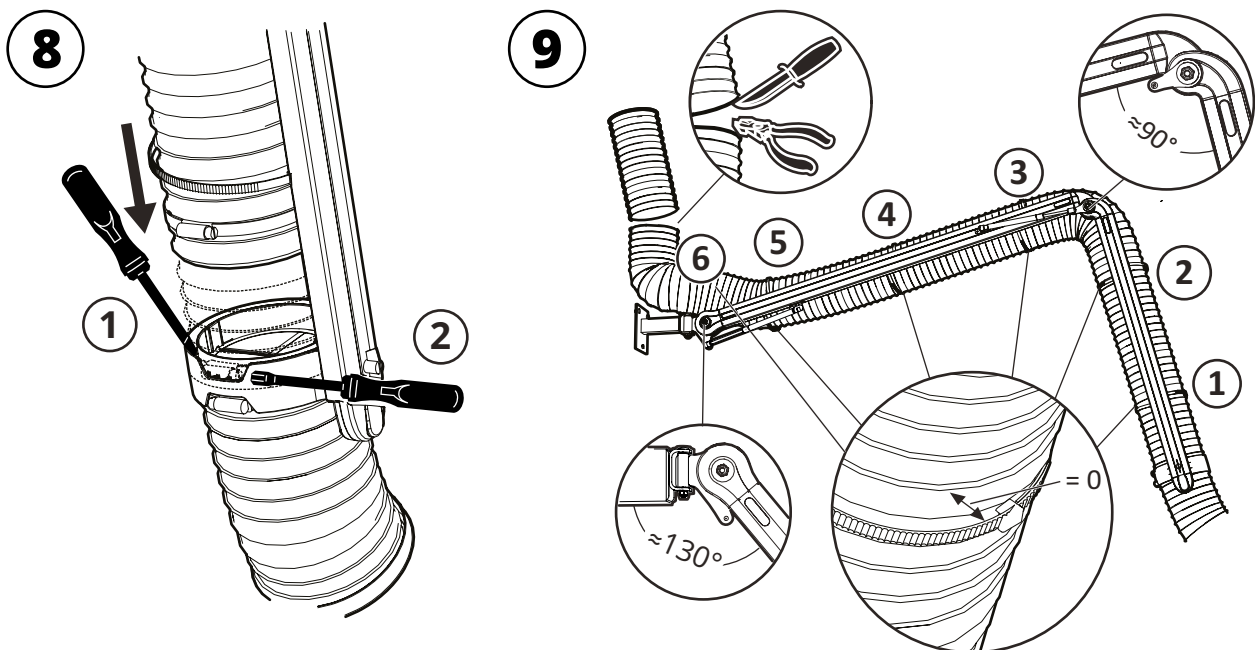

# PRG

1

2

3

4

PRG (mm)	A:1	A:2	B:1	B:2	B:3
PRG 2000	290	-	200	580	-
PRG 3000	420	780	200	650	1080
PRG 4000	420	780	200	650	1080

EXTRACTION ARMS · VEHICLE EXHAUST EXTRACTION · FANS · FILTERS · CURTAINS · CONTROLS