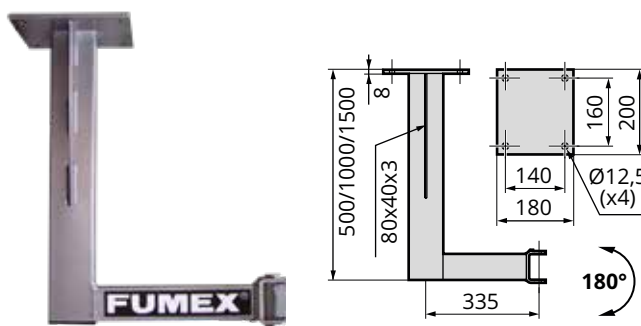

### Spjäll PSMS

Livsmedelsgodkänt manuellt spjäll i syrafast stål.  
Lätt att montera/demontera för snabb och enkel rengöring.

Modell	Dimension (Ø)
PSMS 100	100 mm
PSMS 160	160 mm
PSMS 200	200 mm

### Takfäste TIX SS

Takfäste i förseglad höglanspolerad syrafast profil.

Modell	Längd
TIX 500 SS	500 mm
TIX 1000 SS	1000 mm
TIX 1500 SS	1500 mm