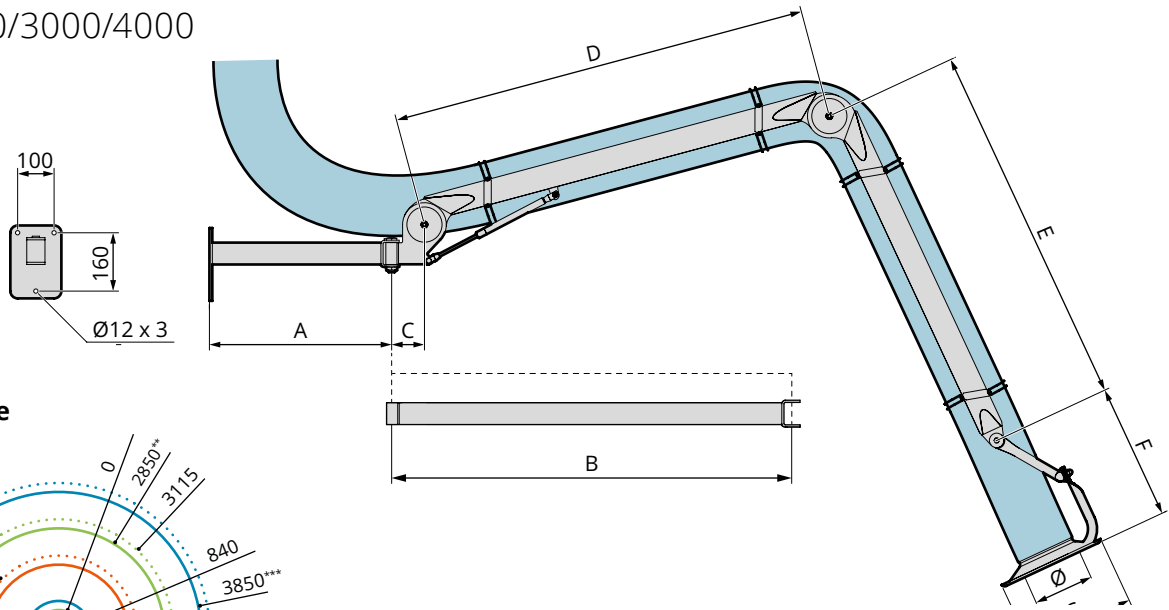

Måttskiss (mm)

PSS 2000/3000/4000