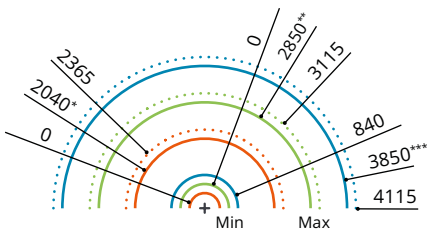

Arbetsradie