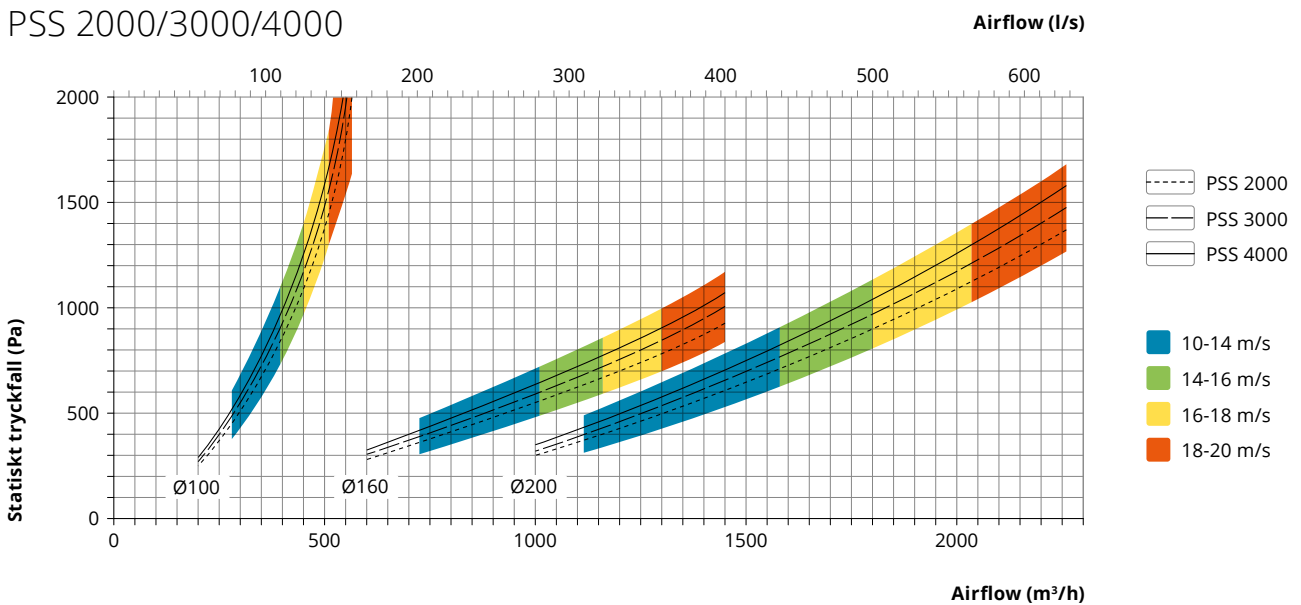

Tryckfallsdiagram

PSS 2000/3000/4000